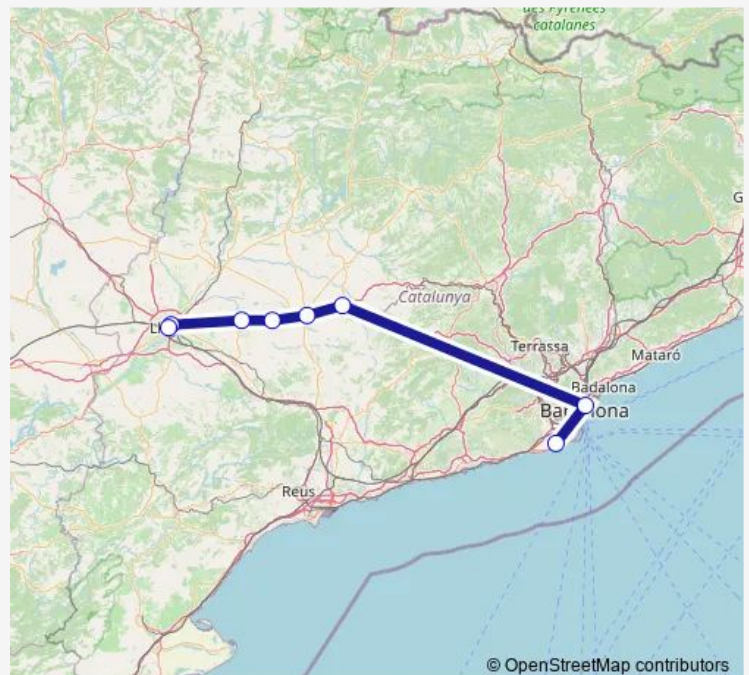

Bus ALSA - Bcn-Lle Barcelona-Lleida (Nii)[Go to website](#)**Direction**

Aeropuerto Barcelona- Prat T1 — Lleida

8 stops

[Open route schedule](#)

Aeropuerto Barcelona- Prat T1

Barcelona (Nord)

Cervera

Tarrega

Bellpuig

Mollerussa (Est.Autobuses)

Lleida Estacion De Renfe

Lleida

Route schedule

Aeropuerto Barcelona- Prat T1 — Lleida

Monday	10:30-19:15
Tuesday	10:30-19:15
Wednesday	10:30-19:15
Thursday	10:30-19:15
Friday	10:30-19:15
Saturday	10:30-19:15
Sunday	11:45-19:15

Route info

Direction: Aeropuerto Barcelona- Prat T1

Stops: 8

Trip Duration: 3 hour 30 min

© OpenStreetMap contributors

Direction

Cervera — Lleida

10 stops