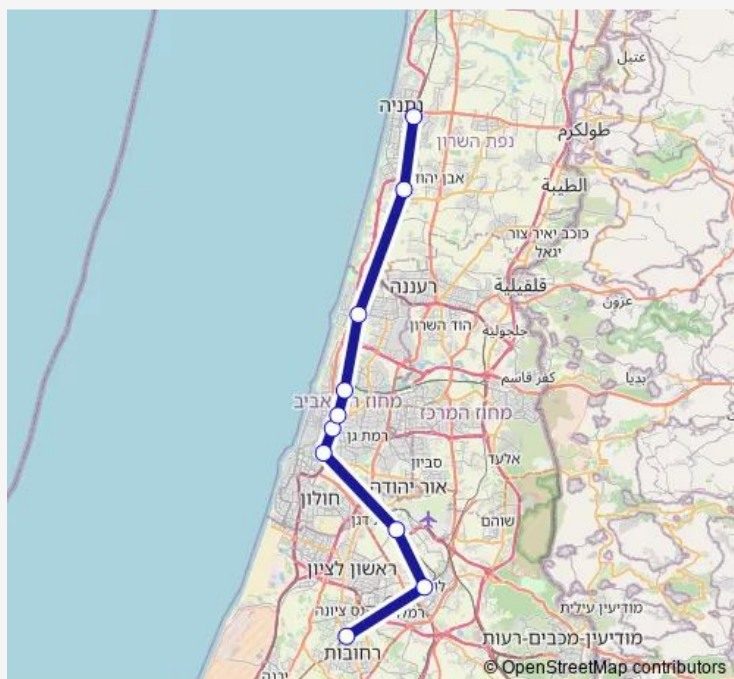

Route schedule

רחובות — נתניה

Monday 06:34-20:34

Tuesday 06:34-20:34

Wednesday 06:34-20:34

Thursday 06:34-20:34

Friday —

Saturday —

Sunday 06:34-20:34

Route info

Direction: רחובות

Stops: 10

Trip Duration: 1 hour 4 min

רחובות-רחובות<->נתניה-נתניה

Direction

רחובות — נתניה

10 stops

[Open route schedule](#)

רחובות

לוד

כפר חבד

תל אביב ההגנה

השלום

תל אביב מרכז