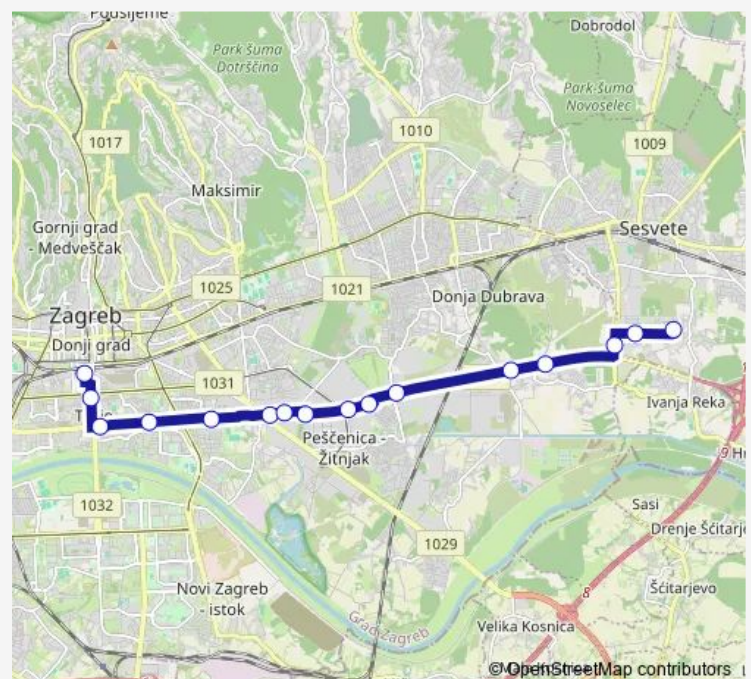

Bus 281 G.kolodv.-N.Jelkovec

[Go to website](#)

Direction

Rim.put-dj.igralište — Glavni kolodvor

17 stops

[Open route schedule](#)

Rim.put-dj.igralište

Jelkovec-tržnica

Končar

Radnička

Rakušina

Kruga

N.S.knjžnica

Lisinski

Glavni kolodvor

Route schedule

Rim.put-dj.igralište — Glavni kolodvor

Monday 04:35-23:30

Tuesday 04:35-23:30

Wednesday 04:35-23:30

Thursday 04:35-23:30

Friday 04:35-23:30

Saturday 04:35-23:10

Sunday 05:30-23:10

Route info

Direction: Rim.put-dj.igralište

Stops: 17

Trip Duration: 0 hour 26 min

281 — G.kolodv.-N.Jelkovec

Direction

Glavni kolodvor — Rim.put-dj.igralište

16 stops