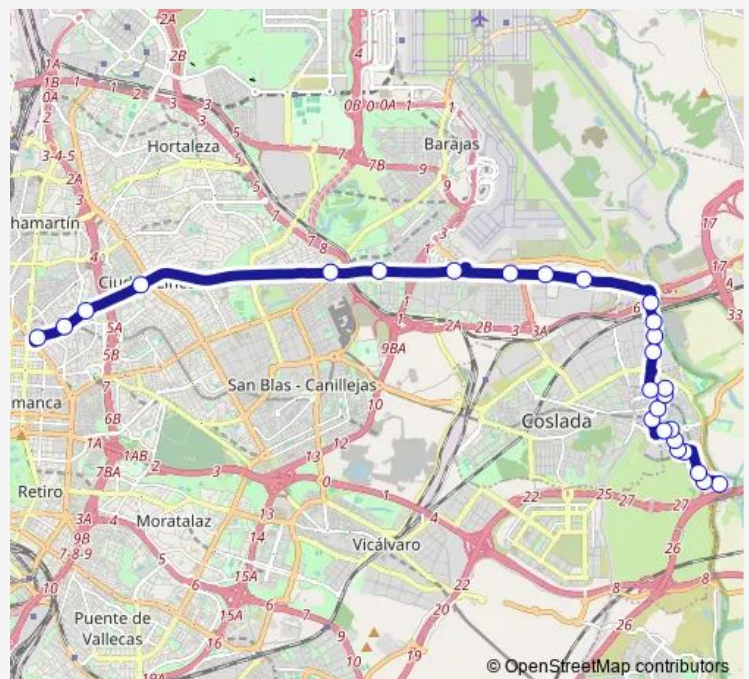

Av.San Pablo-Bºestación

Av.San Pablo-Pza.Ntra.Sra.Los Ángeles

Av.San Pablo-Clinica

Av.Montserrat-José Alix Alix

Virgen DEL Templo-Av.Montserrat

Virgen DEL Templo-Pza.Fuente DEL Trébol

Pza.Fernando VI-Pizarro

Pza.Monte Gorbea-Centro DE Dia

Pza.Ondarreta-Av.Eibar

Av.Zarauz-Vergara

Av.Zarauz-Pºazpeitia

Route schedule

Intercambiador DE Avenida América — Cementerio-Tanatorio

Monday 00:10-23:55

Tuesday 00:10-23:55

Wednesday 00:10-23:55

Thursday 00:10-23:55

Friday —

Saturday 00:00-23:40

Sunday —

Route info

Direction: Intercambiador DE Avenida América

Stops: 25

Trip Duration: 0 hour 45 min

Av.Zarauz-Est.Henares

Av.Algora-Av.Somorostro

Av.Somorostro-Instituto

Av.Martin Luther King-Igualdad

Cementerio-Tanatorio

Direction

Cementerio-Tanatorio — Intercambiador DE Avenida América