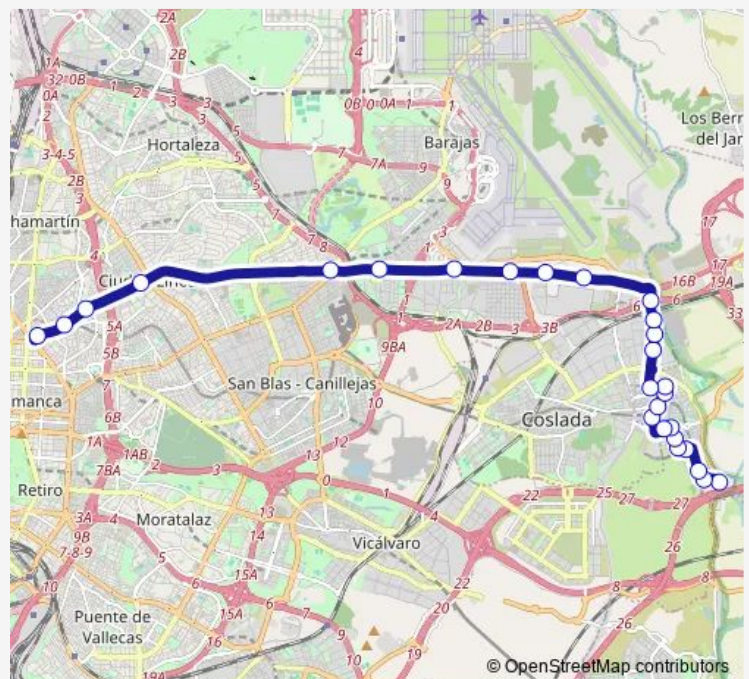

Av.San Pablo-Bºestación

Av.San Pablo-Pza.Ntra.Sra.Los Ángeles

Av.San Pablo-Clinica

Av.Montserrat-José Alix Alix

Virgen DEL Templo-Av.Montserrat

Virgen DEL Templo-Pza.Fuente DEL Trébol

Pza.Fernando VI-Pizarro

Pza.Monte Gorbea-Centro DE Dia

Pza.Ondarreta-Av.Eibar

Av.Zarauz-Vergara

Av.Zarauz-Pºazpeitia

Route schedule

Intercambiador DE Avenida América — Cementerio-Tanatorio

Monday 04:04-21:40

Tuesday 04:04-21:40

Wednesday 04:04-21:40

Thursday 04:04-21:40

Friday 04:04-21:40

Saturday 04:25-21:40

Sunday 04:25-21:40

Route info

Direction: Intercambiador DE Avenida América

Stops: 25

Trip Duration: 0 hour 45 min

281 — Madrid (Av. de América)-SAN Fernando DE Henares

Av.Zarauz-Est.Henares

Av.Algora-Av.Somorostro

Av.Somorostro-Instituto

Av.Martin Luther King-Igualdad

Cementerio-Tanatorio

Direction