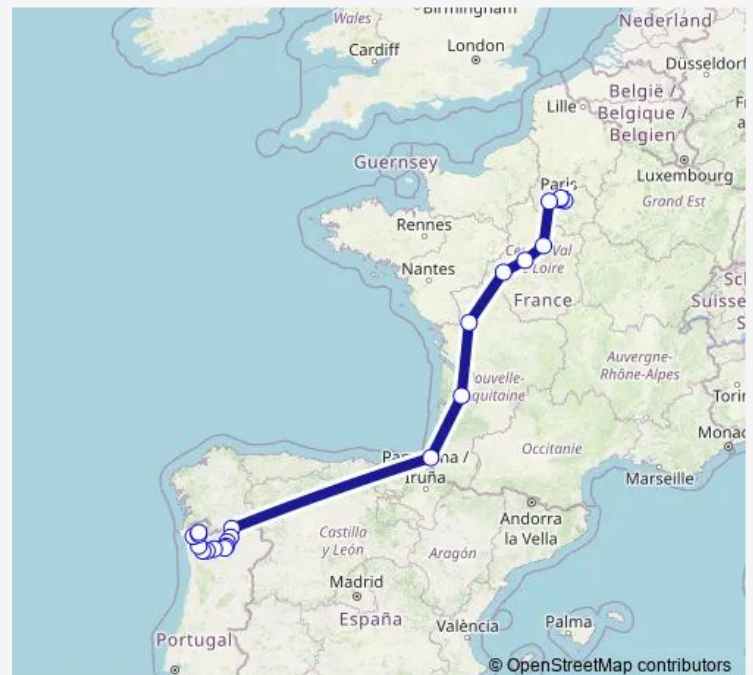

Paris, Gallieni

Versailles

Orléans

Blois

Tours

Niort

Bordeaux, Centre-ville

Bayonne Quai de Lesseps

Braga

Ponte De Lima

Ponte Da Barca

Route schedule

Champigny-sur-Marne — Arcos De Valdevez

Monday	—
Tuesday	12:30
Wednesday	—
Thursday	12:30
Friday	—
Saturday	12:30
Sunday	—

Route info

Direction: Champigny-sur-Marne

Stops: 22

Trip Duration: 23 hour 30 min

■ 281 — 281-1 : Paris - Arcos

Direction

Champigny-sur-Marne — Arcos De Valdevez

26 stops

[Open route schedule](#)

Champigny-sur-Marne

Paris, Porte de Charenton

Paris, Gallieni

Versailles

Orléans

Blois

Tours

Niort

Saintes