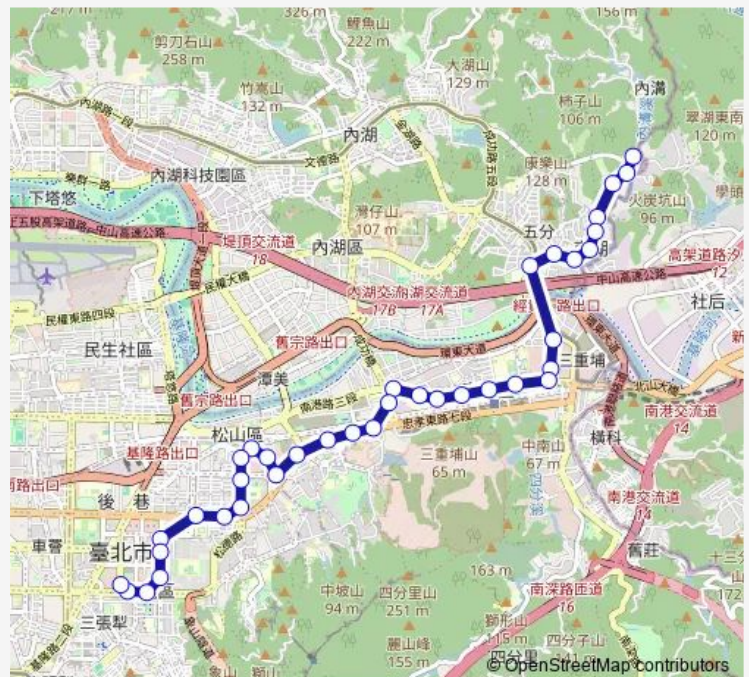

Direction

南寮(忠三街口) — 捷運台北101/世貿站(市府)

37 stops

[Open route schedule](#)

- 南寮(忠三街口)
- 康湖隧道口(白馬山莊)
- 五分埤
- 東湖國中
- 康樂街
- 東湖社區
- 東湖國小
- 五分社區
- 捷運東湖站(南湖高中)
- 南港軟體園區北站
- 南港軟體園區南站
- 南港
- 南港高工(南港路)
- 南港行政中心
- 台肥新村
- 南港輪胎
- 東明里/臺北流行音樂中心
- 土地公廟
- 南港高中
- 捷運昆陽站
- 陸軍後勤指揮部

Route schedule

南寮(忠三街口) — 捷運台北101/世貿站(市府)

Monday	00:00
Tuesday	00:00
Wednesday	00:00
Thursday	00:00
Friday	00:00
Saturday	00:00
Sunday	00:00

Route info

Direction: 南寮(忠三街口)

Stops: 37

Trip Duration: 0 hour 55 min

國華新村

聯合醫院忠孝院區

捷運後山埤站(永吉)

五分埔商圈(中坡北)

松山車站(松隆)

松山車站(松山)

永吉松山路口

捷運永春站(松山)