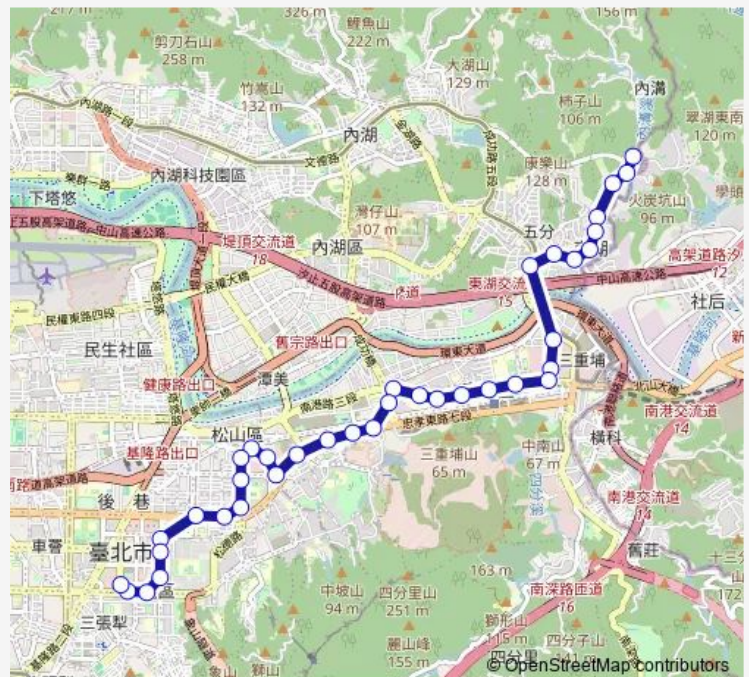

Bus 281 東湖-市政府

[Go to website](#)

Direction

南寮(忠三街口) — 捷運台北101/世貿站(市府)

37 stops

[Open route schedule](#)

- 南寮(忠三街口)
- 康湖隧道口(白馬山莊)
- 五分埤
- 東湖國中
- 康樂街
- 東湖社區
- 東湖國小
- 五分社區
- 捷運東湖站(南湖高中)
- 南港軟體園區北站
- 南港軟體園區南站
- 南港
- 南港高工(南港路)
- 南港行政中心
- 台肥新村
- 南港輪胎
- 東明里/臺北流行音樂中心
- 土地公廟
- 南港高中
- 捷運昆陽站
- 陸軍後勤指揮部

Route schedule

南寮(忠三街口) — 捷運台北101/世貿站(市府)

Monday	00:00
Tuesday	00:00
Wednesday	00:00
Thursday	00:00
Friday	00:00
Saturday	00:00
Sunday	00:00

Route info

Direction: 南寮(忠三街口)

Stops: 37

Trip Duration: 0 hour 55 min

281 — 東湖-市政府

BusMaps

國華新村

聯合醫院忠孝院區

捷運後山埤站(永吉)

五分埔商圈(中坡北)

松山車站(松隆)

松山車站(松山)