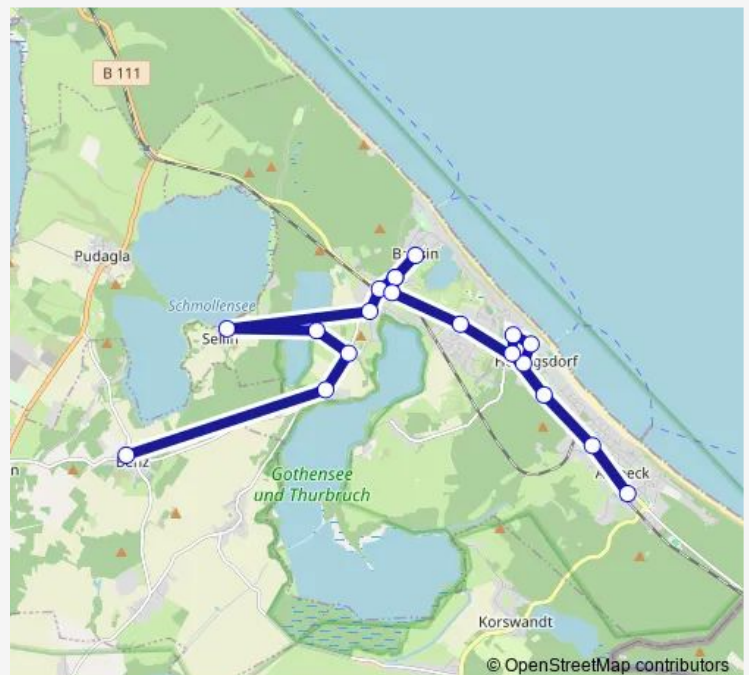

Friday 06:25

Saturday —

Sunday —

Route info

Direction: Benz, Schule/Kirche

Stops: 14

Trip Duration: 0 hour 38 min

Direction

Seebad Heringsdorf — Sellin

6 stops

[Open route schedule](#)

Seebad Heringsdorf

Heringsdorf Neuhof

Bansin, Hauptstraße

Bansin, Dorf

Neu Sallenthin

Sellin

Route schedule

Seebad Heringsdorf — Sellin

Monday

—

Tuesday

—

Wednesday

08:35-17:00

Route info

Direction: Seebad Heringsdorf

Stops: 6

Trip Duration: 0 hour 13 min

Direction

Ahlbeck, Bahnhof (Ubb) — Mellenthin, Wasserschloss

17 stops