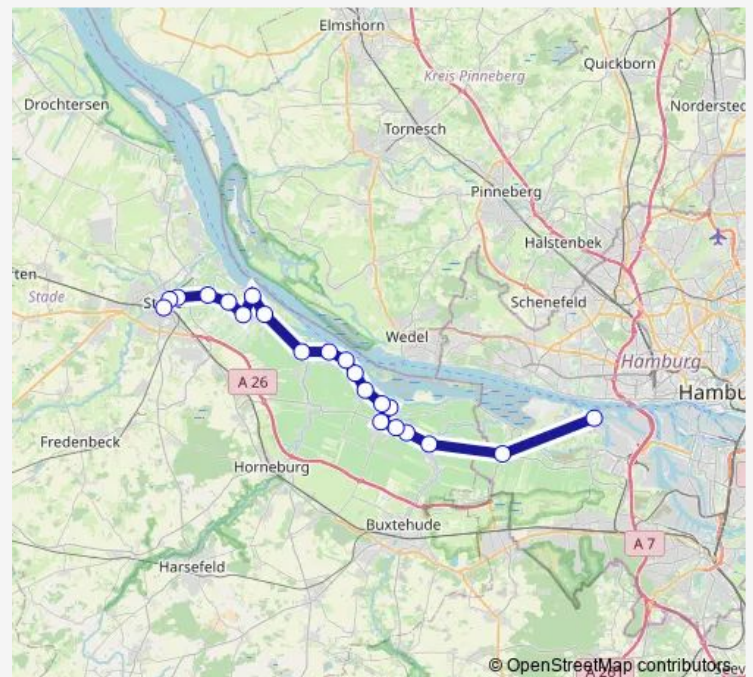

Steinkirchen, Zum Felde Weg

Twielenfleth, Durchweg

Twielenfleth, Freibad

Hollern, Twielenflether Chaussee

Hollern, Hollernstraße 132

Hollern, Abzweigung Bassenfleth

Stade, Altländer Straße

Stade, Salztorscontrescarpe

### Route schedule

Finkenwerder (Fähre) — Bf. Stade

Monday	—
Tuesday	—
Wednesday	—
Thursday	—
Friday	—
Saturday	09:32-17:32
Sunday	—

### Route info

Direction: Finkenwerder (Fähre)

Stops: 21

Trip Duration: 1 hour 22 min

■ Eradb Linie 2

BusMaps

## Direction

Bf. Stade — Bf. Buxtehude (Süd)

22 stops

[Open route schedule](#)

Bf. Stade

Stade, Salztorscontrescarpe

Stade, Altländer Straße

Hollern, Abzweigung Bassenfleth