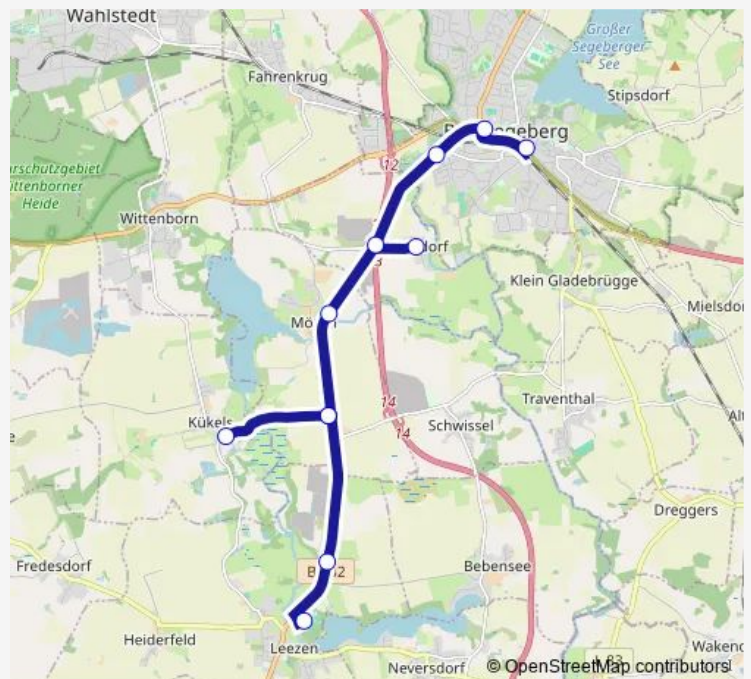

### Direction

Bf. Bad Segeberg (Zob) — Bad Segeberg, Leopardstraße (Süd)

9 stops

[Open route schedule](#)

Bf. Bad Segeberg (Zob)

Bad Segeberg, Schule am Burgfeld

Bad Segeberg, Hallenbad

Bad Segeberg, Hamburger Straße (Möbel Kraft)

Bad Segeberg, Imkerschule

Högersdorf, Abzweigung B 432

Högersdorf, Am Dorfplatz

Rotenhahn

Bad Segeberg, Leopardstraße (Süd)

### Route schedule

Bf. Bad Segeberg (Zob) — Bad Segeberg, Leopardstraße (Süd)

Monday 11:25-12:20

Tuesday 11:25-12:20

Wednesday 11:25-12:20

Thursday 11:25-12:20

Friday 11:25-12:20

Saturday —

### Route info

Direction: Bf. Bad Segeberg (Zob)

Stops: 9

Trip Duration: 0 hour 28 min

7540 — Bad Segeberg / Kükels > Bebensee > Leezen