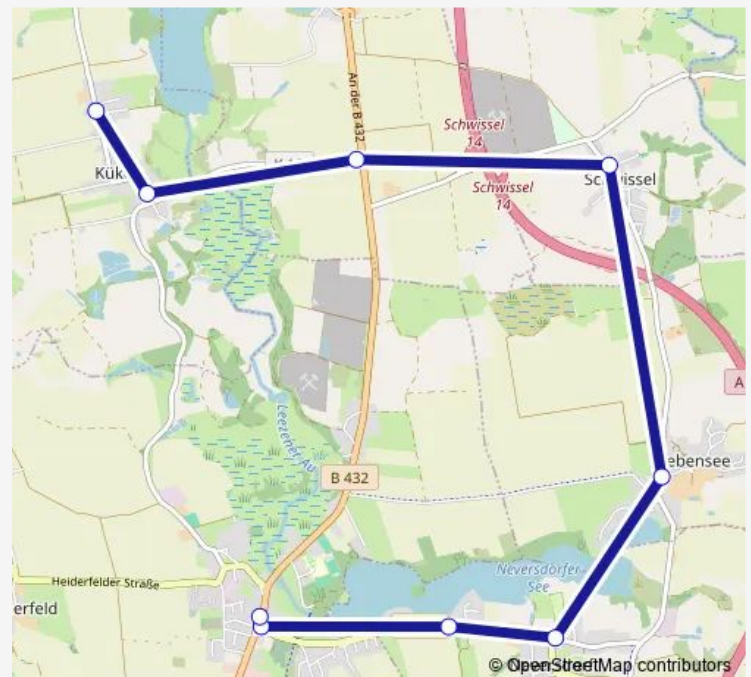

### Direction

Leezen, Marktplatz — Kükels, Erster Seeweg

8 stops

[Open route schedule](#)

Leezen, Marktplatz

Neversdorf, Seekoppel

Neversdorf, Hauptstraße

Bebensee

### Route schedule

Leezen, Marktplatz — Kükels, Erster Seeweg

Monday 16:40-18:40

Tuesday 16:40-18:40

Wednesday 16:40-18:40

Thursday 16:40-18:40

Friday 16:40-18:40

Saturday —

### Route info

Direction: Leezen, Marktplatz

Stops: 8

Trip Duration: 0 hour 18 min

7540

## Direction

Kükels, Erster Seeweg — Leezen, Marktplatz

9 stops

[Open route schedule](#)

Kükels, Erster Seeweg

Kükels, Dorfstraße

Mözen, Abzweigung Kükels

Schwissel