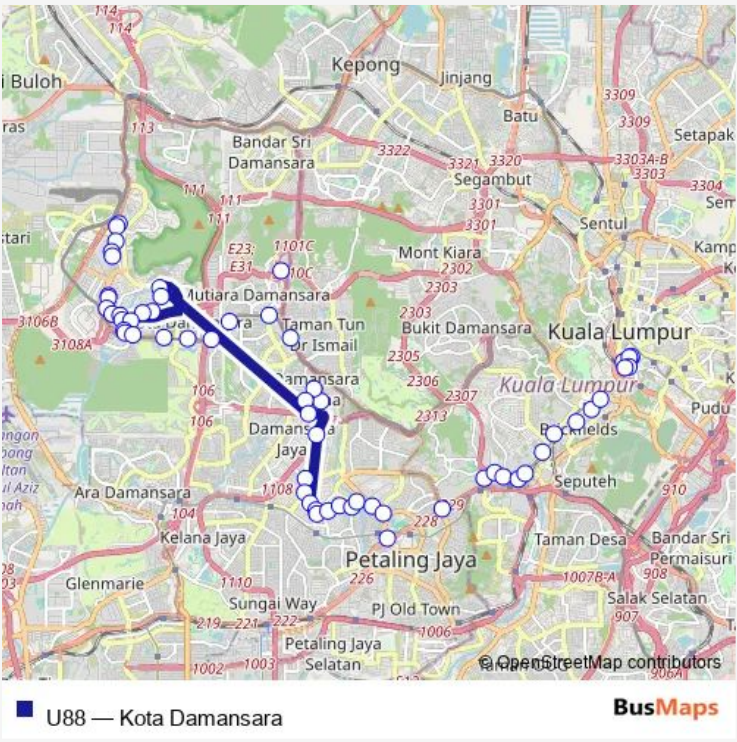

Bus U88 Kota Damansara

[Go to website](#)

Direction
 Kota Damansara Seksyen 8, Rumah Flat, Jalan Pekaka 8/1 — Pasar Seni, Jalan Sultan Mohamed
 60 stops
[Open route schedule](#)

- Kota Damansara Seksyen 8, Rumah Flat, Jalan Pekaka 8/1
- Flat Seksyen 8, Jalan Pekaka 8/8
- Pasar Mini Suria (2), Jalan Nuri 7
- Kedai Famili D'Kota, Jalan Nuri 7
- SRK Seksyen 7, Jalan Nuri 7
- Balai Polis Kota Damansara, Jalan Cecawi 6/18
- Restoran Jasima (2), Jalan Cecawi 6/19
- Flat Cempaka 6 (1), Jalan Cecawi 6/19
- Flat Tanjung, Jalan Cecawi 6/20
- Flat Teratai C, Jalan Cecawi 6
- Gugusan Seroja, Jalan Cecawi 6/19
- Masjid Kota Damansara, Jalan Sepah Puteri 5/21
- Pangsapuri Carmila, Jalan Sepah Puteri 5/20
- Pangsapuri Siantan, Jalan Sepah Puteri 5/1
- Jotun, Jalan Sepah Puteri 5/1
- Flat Semarak, Jalan Camar 4/1
- Flat Melati (1), Jalan Camar 4/5
- Flat Mawar, Jalan Camar 4/5
- Gugusan Matahari, Jalan Camar 4/5
- Casa Indah (1), Persiaran Surian

Route schedule

Kota Damansara Seksyen 8, Rumah Flat, Jalan Pekaka 8/1 — Pasar Seni, Jalan Sultan Mohamed

Monday	06:00
Tuesday	06:00
Wednesday	06:00
Thursday	06:00
Friday	06:00
Saturday	06:00
Sunday	06:00

Route info

Direction: Kota Damansara Seksyen 8, Rumah Flat, Jalan Pekaka 8/1

Stops: 60

Trip Duration: 17 hour 0 min

Dataran Sunway, Persiaran Surian

Palm Spring, Persiaran Surian

Pelangi Astana, Persiaran Surian

Friday 06:00

Saturday 06:00

Sunday 06:00

Route info

Direction: Pasar Seni, Jalan Sultan Mohamed

Stops: 50

Trip Duration: 17 hour 0 min

Shell, Jalan 21/1