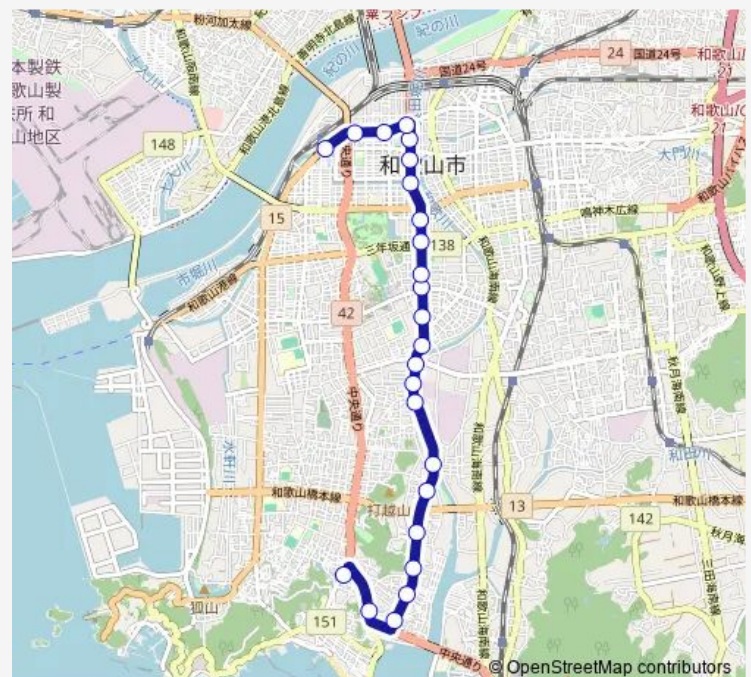

津屋

和歌浦東

和歌浦中央病院前

塩屋

打越

南宇須

宇須

井原町

ブラクリ丁

ブラクリ丁三丁目

北新橋

Route schedule

和歌浦口 — 南海和歌山市駅

Monday 06:25-07:32

Tuesday 06:25-07:32

Wednesday 06:25-07:32

Thursday 06:25-07:32

Friday 06:25-07:32

Saturday 06:44-08:52

Sunday 06:44-08:52

Route info

Direction: 和歌浦口

Stops: 24

Trip Duration: 0 hour 31 min

■ 塩屋線 【56】

本町四丁目

宇治

南海和歌山市駅

Direction

南海和歌山市駅 — 和歌浦口

24 stops

[Open route schedule](#)