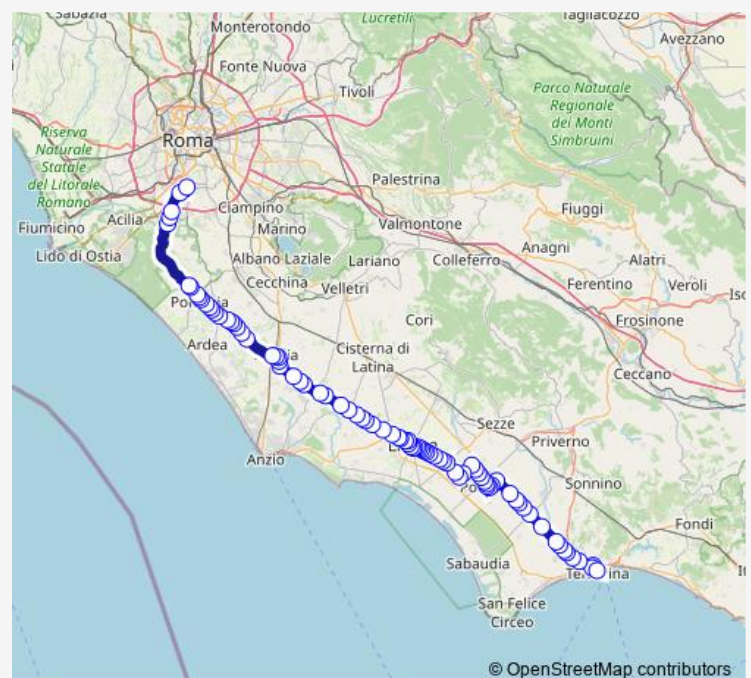

Pontinia | Via Da Vinci Via Dante # f3325

Pontinia | Piazza Pio VI # f3326

Pontinia | Via Napoli Corso Europa # f3327

Pontinia | Borgo Pasubio # f3328

Route schedule

Terracina | Stazione FS # f4008 — Roma | Laurentina (Metro B) # f2693

Monday 13:45

Tuesday 13:45

Wednesday 13:45

Thursday 13:45

Friday 13:45

Saturday —

Sunday —

Route info

Direction: Terracina | Stazione FS # f4008

Stops: 85

Trip Duration: 2 hour 25 min

Tr100a — Terracina - Roma Laurentina # Tr100a

Pontinia | Str. Tavolato Via Migliara 47 # f3329

Pontinia | Str. Tavolato Via Migliara 46 # f3330