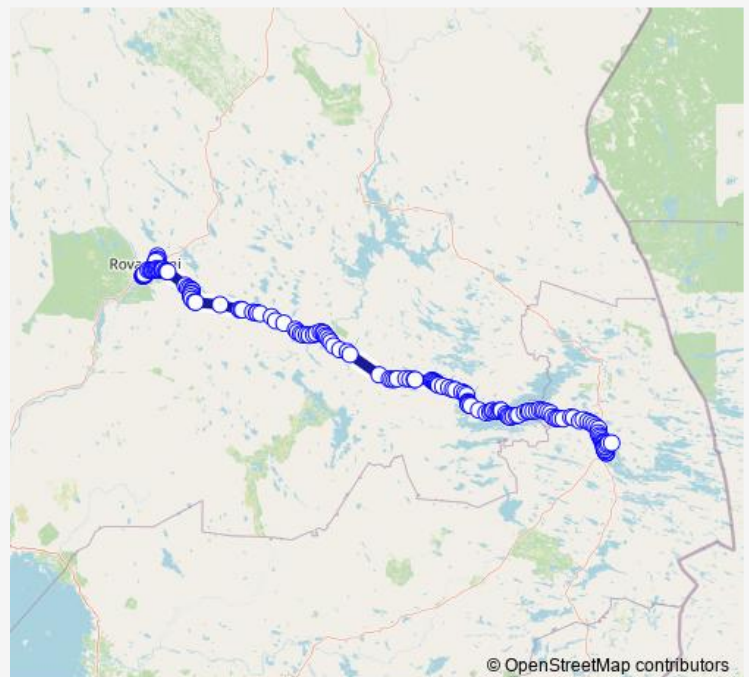

Thursday 16:25

Friday 16:25

Saturday —

Sunday —

Route info

Direction: 5

Stops: 160

Trip Duration: 3 hour 25 min

© OpenStreetMap contributors

■ Rovaniemi - Vanttaus - Posio - Kuusamo

BusMaps

Sumatie I

Saarituvat I

Riihitie I

Nivavaarantien risteys

Kuusamontie 558