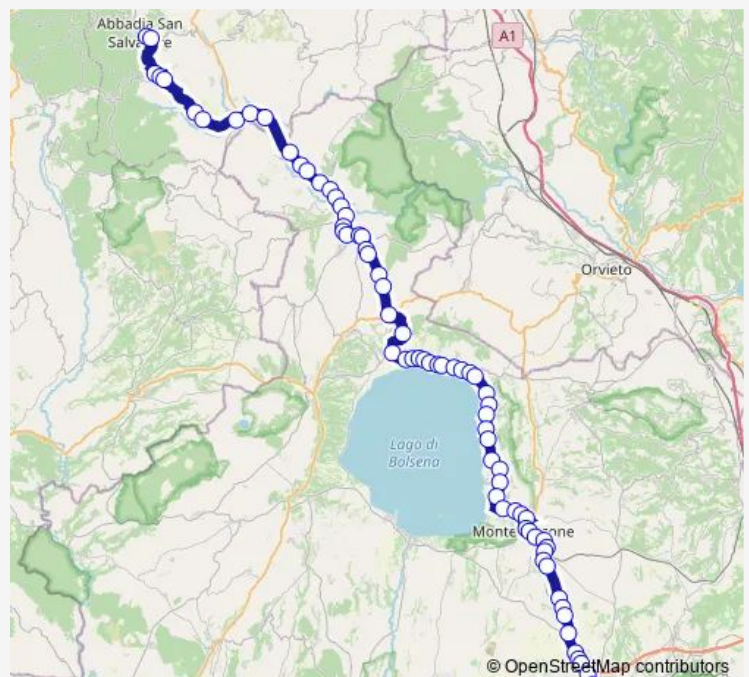

ACQUAPENDENTE | Ist. OMNICOMPRESIVO LEONARDO DA VINCI # f847

**Route schedule**

ABBADIA (SI) | Piazza Repubblica # f965 — VITERBO | Riello # f641

Monday	—
Tuesday	07:00
Wednesday	—
Thursday	—
Friday	—
Saturday	—
Sunday	—

**Route info**

Direction: ABBADIA (SI) | Piazza Repubblica # f965

Stops: 76

Trip Duration: 1 hour 55 min

Abbadia San Salvatore - Viterbo # Ac901a

ACQUAPENDENTE | Ist. OMNICOMPRESIVO  
LEONARDO DA VINCI # f848