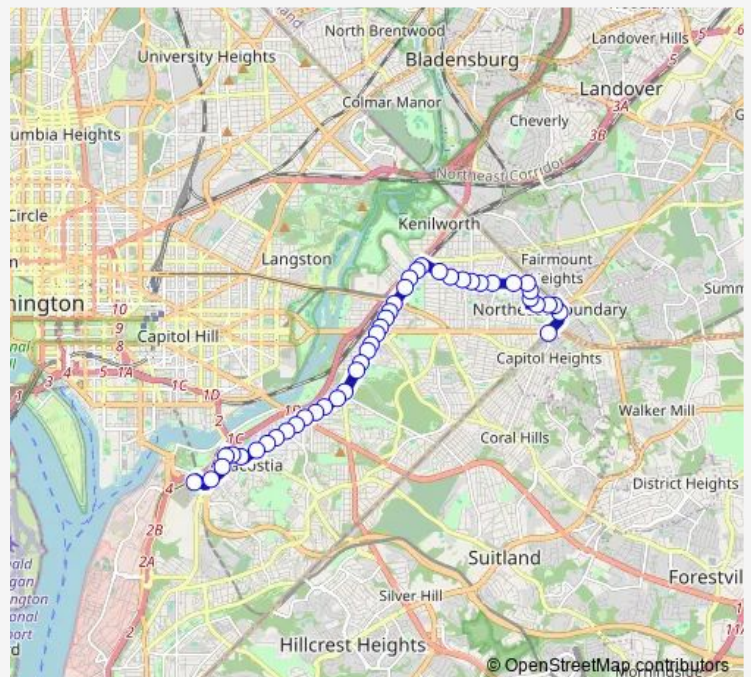

ML King Jr Av Se+W St Se

W St Se+13 St Se

W St Se+14 St Se

W St Se+16 St Se

16 St Se+V St Se

16 St Se+Marion Barry Av Se

16 St Se+T St Se

Minnesota Av Se+S St Se

Minnesota Av Se+18 St Se

Minnesota Av Se+19 St Se

Minnesota Av Se+22 St Se

Minnesota Av Se+White Pl Se

Minnesota Av Se+Pennsylvania Av Se

Minnesota Av Se+28 St Se

Minnesota Av Se+Nelson Pl Se

Minnesota Av Se+Lyndale Pl Se

Minnesota Av Se+Randle Cir Se

Minnesota Av Se+F St Se

Minnesota Av Se+Ely Pl Se

Route schedule

Anacostia+Bay A — Capitol Heights+Bay D

Monday	01:10-00:50 ⁺¹
Tuesday	01:10-00:48 ⁺¹
Wednesday	01:10-00:48 ⁺¹
Thursday	01:10-00:50 ⁺¹
Friday	01:10-00:48 ⁺¹
Saturday	01:10-00:50 ⁺¹
Sunday	01:10-00:50 ⁺¹

Route info

Direction: Anacostia+Bay A

Stops: 47

Trip Duration: 0 hour 41 min

V2 — Capitol HTS-Minnesota Ave

Minnesota Av Se+C St Se

Minnesota Av Se+36 St Se

Minnesota Av Se+Ridge Rd Se