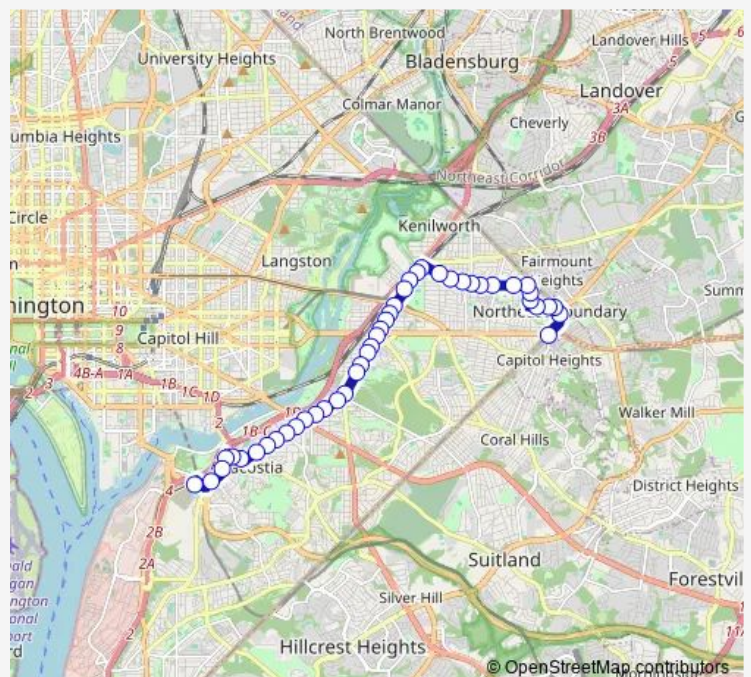

N H Burroughs Av NE+50 St NE

N H Burroughs Av NE+49 St NE

N H Burroughs Av NE+48 St NE

N H Burroughs Av NE+46 St NE

N H Burroughs Av NE+44 St NE

Minnesota Av Ne+N H Burroughs Av Ne

Minnesota Av NE+Hunt PI NE

Minnesota Av Ne+Gault PI Ne

Minnesota Ave Station+Bay N

Minnesota Av Ne+Benning Rd Ne

Minnesota Av Ne+Clay PI Ne

Route schedule

Capitol Heights+Bay D — Anacostia+Bay A

Monday	00:50-00:31 ⁺¹
Tuesday	00:50-00:30 ⁺¹
Wednesday	00:50-00:30 ⁺¹
Thursday	00:50-00:31 ⁺¹
Friday	00:50-00:30 ⁺¹
Saturday	00:50-00:31 ⁺¹
Sunday	00:50-00:32 ⁺¹

Route info

Direction: Capitol Heights+Bay D

Stops: 44

Trip Duration: 0 hour 36 min

V2 — Capitol HTS-Minnesota Ave

Minnesota Av NE+Blaine St NE

Minnesota Av NE+Ames St NE

Minnesota Av SE+E Capitol St SE

Minnesota Av Se+B St Se

Minnesota Av Se+C St Se

Minnesota Av Se+34 St Se

Minnesota Av Se+E St Se

Minnesota Av Se+Randle Cir Se

Minnesota Av Se+31 St Se

Minnesota Av Se+Nelson Pl Se

Minnesota Av SE+N St SE