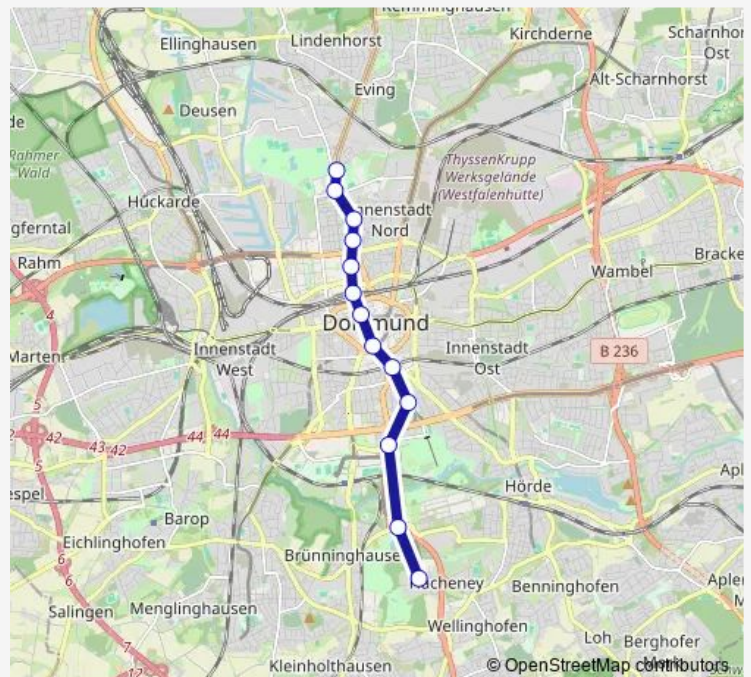

Metro U49

[Go to website](#)

Direction

Dortmund Clarenberg — Dortmund Markgrafenstraße

6 stops

[Open route schedule](#)

Dortmund Clarenberg

Dortmund Hörde Bf

DO-Willem-van-Vloten-Straße

Dortmund Karl-Liebnecht-Str.

Dortmund Märkische Straße

Dortmund Markgrafenstraße

Route schedule

Dortmund Clarenberg — Dortmund Markgrafenstraße

Monday 04:18

Tuesday 04:18

Wednesday 04:18

Thursday 04:18

Friday 04:18

Saturday —

Sunday —

Route info

Direction: Dortmund Clarenberg

Stops: 6

Trip Duration: 0 hour 7 min

■ U49