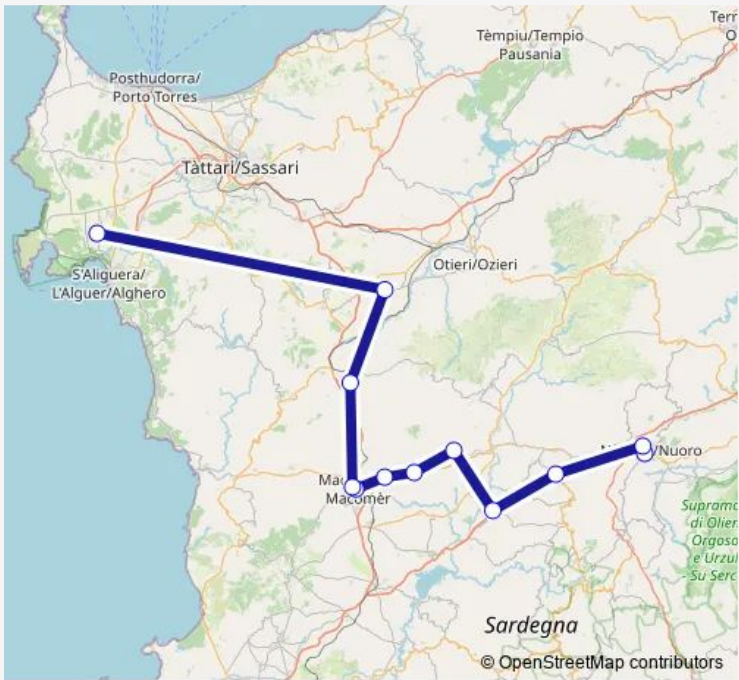

Bus 1703 Bolotana-Fertilia apt

[Go to website](#)

**Direction**  
 Fermata di Nuoro Stazione Arst — Fermata di Aeroporto Fertilia (Alghero)  
 12 stops  
[Open route schedule](#)

- Fermata di Nuoro Stazione Arst
- Fermata di Nuoro Ospedale
- Fermata di BV. Orani-Orotelli (Oniferi)
- Fermata di Ottana (Bivio SP 17)
- Fermata di Bolotana VIA Stazione-Carabinieri
- Fermata di Silanus Piazza Carraghentu
- Fermata di Bortigali VIA V.Emanuele 95
- Fermata di Macomer Corso Umberto 120
- Fermata di Macomer Autostazione
- Fermata di Bonorva
- Fermata di Mores
- Fermata di Aeroporto Fertilia (Alghero)

**Route schedule**  
 Fermata di Nuoro Stazione Arst — Fermata di Aeroporto Fertilia (Alghero)

Monday	03:20-15:00
Tuesday	03:20-15:00
Wednesday	03:20-15:00
Thursday	03:20-15:00
Friday	03:20-15:00
Saturday	03:20-15:00
Sunday	03:20-15:00

**Route info**  
 Direction: Fermata di Nuoro Stazione Arst  
 Stops: 12  
 Trip Duration: 2 hour 30 min

Fermata di Macomer Corso Umberto 120

Fermata di Bortigali VIA V.Emanuele 95

Fermata di Silanus Piazza Carraghentu

Fermata di Bolotana VIA Stazione-Carabinieri

Fermata di Ottana (Bivio SP 17)

Fermata di BV. Orani-Orotelli (Oniferi)