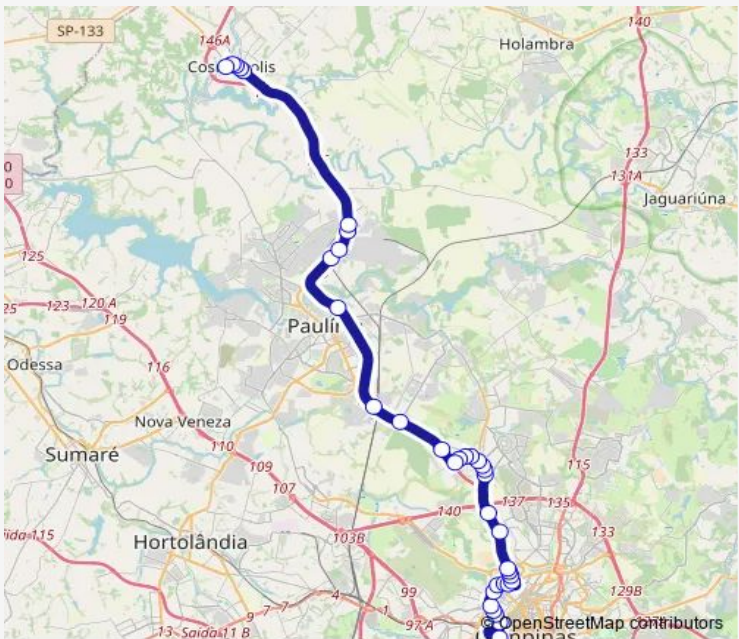

# Bus 606dv1 Cosmopolis (Terminal Rodoviario DE Cosmopolis) - Campinas (Terminal Metropolitano Prefeito Magalhaes Teixeira)

[Go to website](#)

**Direction**  
 Terminal Rodoviario de Cosmopolis - Centro Cosmopolis - SP 13150-000 Brasil — Terminal Metropolitano Prefeito Magalhaes Teixeira

36 stops

[Open route schedule](#)

- Terminal Rodoviario de Cosmopolis - Centro Cosmopolis - SP 13150-000 Brasil
- R. Dr. Campos Sales 295 - Centro Cosmopolis - SP 13150-000 Brasil
- Rua Antonio Carlos Nogueira 1300 - Jardim Bela Vista Cosmopolis - SP 13150-000 Brasil
- Rua Antonio Carlos Nogueira 1654 - Jardim Bela Vista Cosmopolis - SP 13150-000 Brasil
- Av. Campinas 1700 - Jardim Bela Vista Cosmopolis - SP 13150-000 Brasil
- SP-332 km 136 sul Cosmopolis - SP 13140-141 Brasil
- Rodovia Professor Zeferino Vaz 190 - Bonfim Paulinia - SP 13140-000 Brasil
- SP-332 km 1316 sul - Cascata Paulinia - SP 13140-141 Brasil
- Rodovia Professor Zeferino Vaz 121 - Bonfim Paulinia - SP 13140-000 Brasil
- SP-332 km 1301 sul - Bonfim Paulinia - SP 13140-141 Brasil
- Rua Oscar Seixas de Queiroz 1 - Jardim dos Calegaris Paulinia - SP 13140-123 Brasil
- R. Sebastiao Cardoso 0 - Parque Brasil 500 Paulinia - SP 13141-005 Brazil
- Rodovia Professor Zeferino Vaz - SP 332

**Route schedule**  
 Terminal Rodoviario de Cosmopolis - Centro Cosmopolis - SP 13150-000 Brasil — Terminal Metropolitano Prefeito Magalhaes Teixeira

Monday	06:45-13:15
Tuesday	06:45-13:15
Wednesday	06:45-13:15
Thursday	06:45-13:15
Friday	06:45-13:15
Saturday	—
Sunday	—

**Route info**

Direction: Terminal Rodoviario de Cosmopolis - Centro Cosmopolis - SP 13150-000 Brasil

Stops: 36

Trip Duration: 1 hour 0 min

R. Guido de Camargo Penteadinho 450 - Chacara de Recreio Barao Campinas - SP 13082-800 Brasil