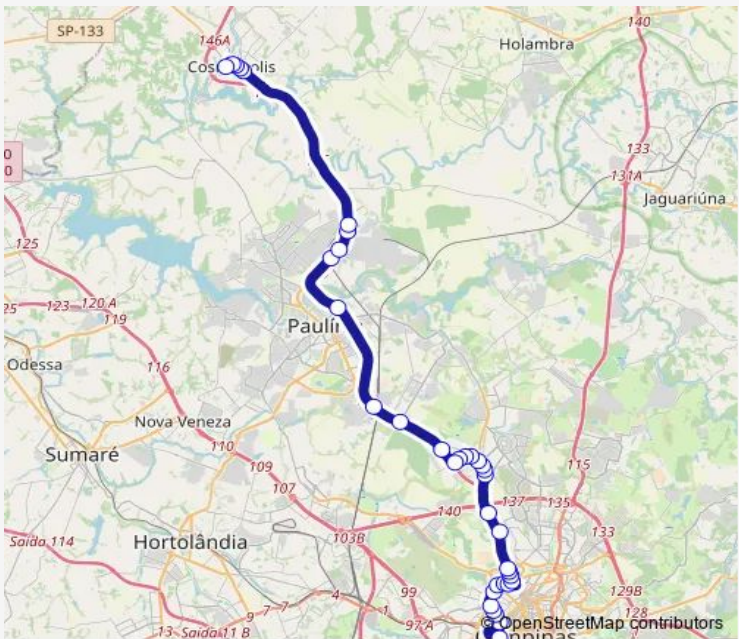

# Bus 606DV1 Cosmopolis (Terminal Rodoviario DE Cosmopolis) - Campinas (Terminal Metropolitano Prefeito Magalhaes Teixeira)

[Go to website](#)

**Direction**  
 Terminal Rodoviario de Cosmopolis - Centro Cosmopolis - SP 13150-000 Brasil — Terminal Metropolitano Prefeito Magalhaes Teixeira

36 stops

[Open route schedule](#)

- Terminal Rodoviario de Cosmopolis - Centro Cosmopolis - SP 13150-000 Brasil
- R. Dr. Campos Sales 295 - Centro Cosmopolis - SP 13150-000 Brasil
- Rua Antonio Carlos Nogueira 1300 - Jardim Bela Vista Cosmopolis - SP 13150-000 Brasil
- Rua Antonio Carlos Nogueira 1654 - Jardim Bela Vista Cosmopolis - SP 13150-000 Brasil
- Av. Campinas 1700 - Jardim Bela Vista Cosmopolis - SP 13150-000 Brasil
- SP-332 km 136 sul Cosmopolis - SP 13140-141 Brasil
- Rodovia Professor Zeferino Vaz 190 - Bonfim Paulinia - SP 13140-000 Brasil
- SP-332 km 1316 sul - Cascata Paulinia - SP 13140-141 Brasil
- Rodovia Professor Zeferino Vaz 121 - Bonfim Paulinia - SP 13140-000 Brasil
- SP-332 km 1301 sul - Bonfim Paulinia - SP 13140-141 Brasil
- Rua Oscar Seixas de Queiroz 1 - Jardim dos Calegaris Paulinia - SP 13140-123 Brasil
- R. Sebastiao Cardoso 0 - Parque Brasil 500 Paulinia - SP 13141-005 Brazil
- Rodovia Professor Zeferino Vaz - SP 332

**Route schedule**  
 Terminal Rodoviario de Cosmopolis - Centro Cosmopolis - SP 13150-000 Brasil — Terminal Metropolitano Prefeito Magalhaes Teixeira

Monday	06:45-13:15
Tuesday	06:45-13:15
Wednesday	06:45-13:15
Thursday	06:45-13:15
Friday	06:45-13:15
Saturday	—
Sunday	—

**Route info**

Direction: Terminal Rodoviario de Cosmopolis - Centro Cosmopolis - SP 13150-000 Brasil

Stops: 36

Trip Duration: 1 hour 0 min

R. Guido de Camargo Penteadinho 450 - Chacara de Recreio Barao Campinas - SP 13082-800 Brasil