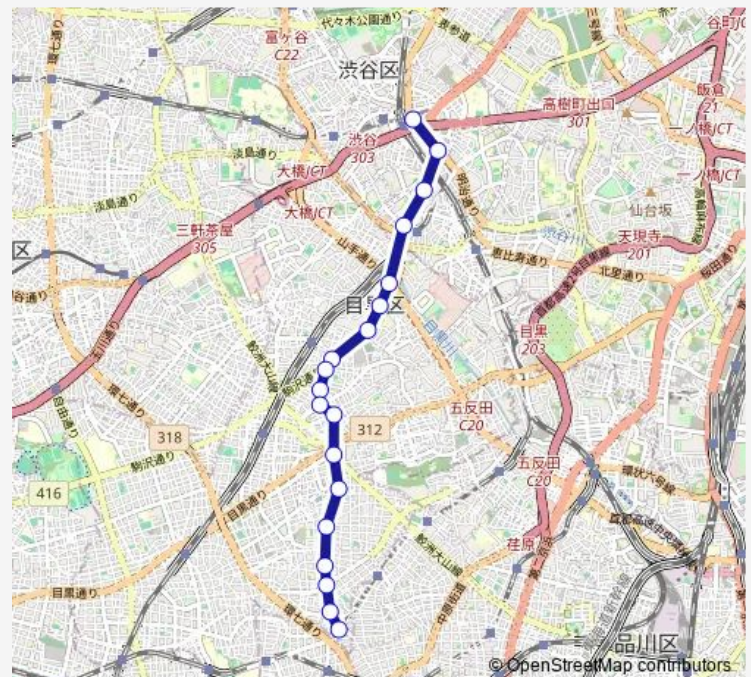

### Route schedule

洗足駅 — 渋谷駅東口

Monday	06:40-21:57
Tuesday	06:40-21:57
Wednesday	06:40-21:57
Thursday	06:40-21:57
Friday	06:40-21:57
Saturday	06:40-21:15
Sunday	06:40-21:15

### Route info

Direction: 洗足駅

Stops: 19

Trip Duration: 0 hour 34 min

## Direction

渋谷駅東口 — 洗足駅

19 stops

[Open route schedule](#)

渋谷駅東口

並木橋

鉢山中学校東

代官山駅入口

## Route info

Direction: 洗足駅

Stops: 8

Trip Duration: 0 hour 12 min