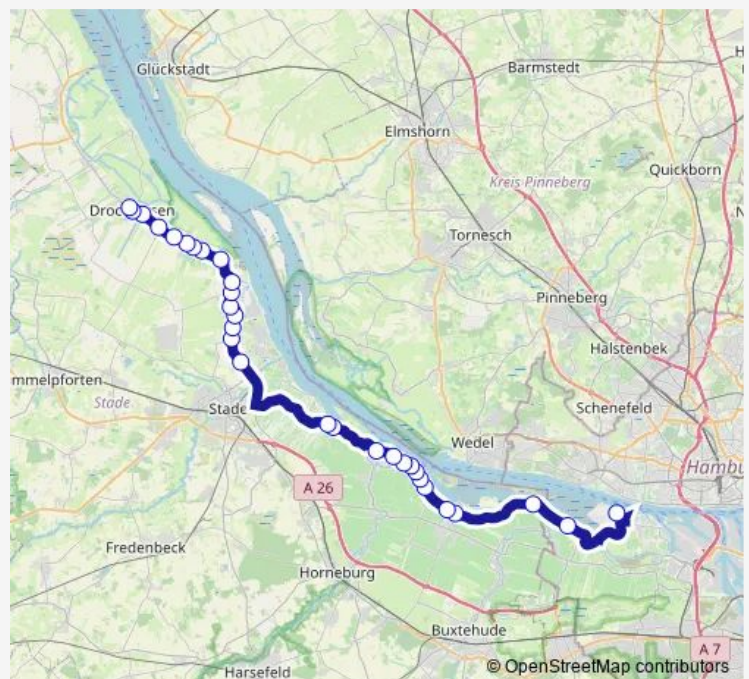

Grünendeich, Elbdeich 61

Mojenhörn, Kirchenstieg

Hollern, Abzweig Bachenbrock

Hollern, Siebenhöfen

Schnee, Kleiner Schneeweg

Götzdorf, Schneedeich

Bützfleth, In der Kolonie

Bützfleth, Elsternstraße

Bützfleth, Kirche

Bützfleth, Kreuel

Bützfleth, Abbenfleth

Route schedule

Airbus (Werkgelände) — Drochtersen, Schule (L111)

Monday	15:00
Tuesday	15:00
Wednesday	15:00
Thursday	15:00
Friday	15:00
Saturday	—
Sunday	—

Route info

Direction: Airbus (Werkgelände)

Stops: 30

Trip Duration: 1 hour 2 min

■ 2704 — Drochtersen - Bützfleth - Hollern - Borstel - Finkenwerder

Barnkrug, Barnkruger Straße 80

Wethe, Blumenstraße

Wethe, Wether Straße

Assel, Asseler Hafenstraße

Assel, Asseler Feldstraße

Drochtersen, Ritsch

Drochtersen, Gauensieker Feldstraße

Drochtersen, Kirche

Drochtersen, Schule (L111)

2704 Bus time schedules and route maps are available in an offline PDF at busmaps.com. Use the busmaps.com website to see live bus times, train schedule or subway schedule, and step-by-step directions for all public transit in Stade