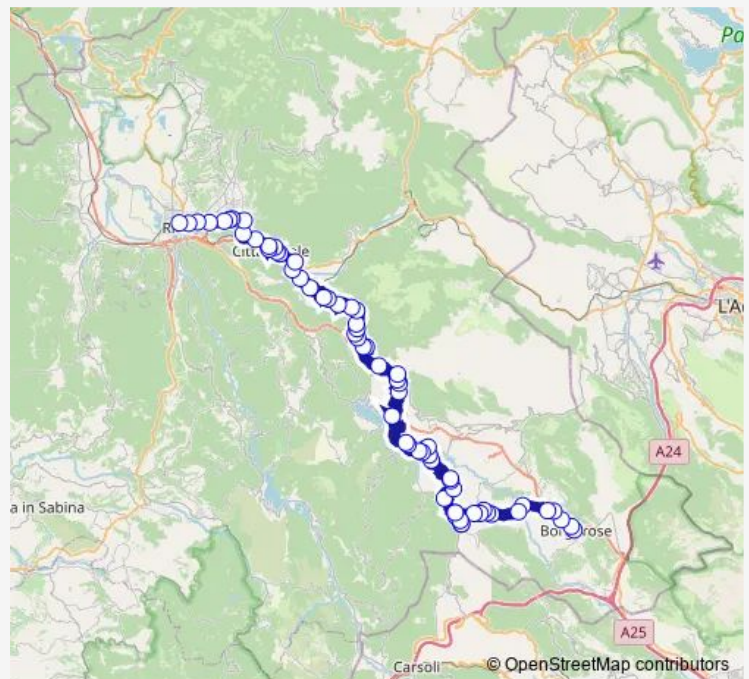

Pescorocchiano | Leofreni # f8677

Pescorocchiano | Leofreni # f8684

Pescorocchiano | Via Leofreni Via Alpini # f8685

Pescorocchiano | Bivio Leofreni # f8601

Pescorocchiano | Colle di Pace # f8602

**Route schedule**

Borgorose | Piazza Municipio # f8254 — Rieti | Stazione FS Ist. Superiore Principessa di Napoli # f1070

Monday	15:20
Tuesday	15:20
Wednesday	15:20
Thursday	15:20
Friday	15:20
Saturday	—
Sunday	—

**Route info**

Direction: Borgorose | Piazza Municipio # f8254

Stops: 66

Trip Duration: 1 hour 50 min

**Borgorose - Rieti # Bo26a**

Pescorocchiano | Bivio Baccarecce # f8603

Pescorocchiano | Pace # f8606

Pescorocchiano | Via Piedi la Terra # f8607