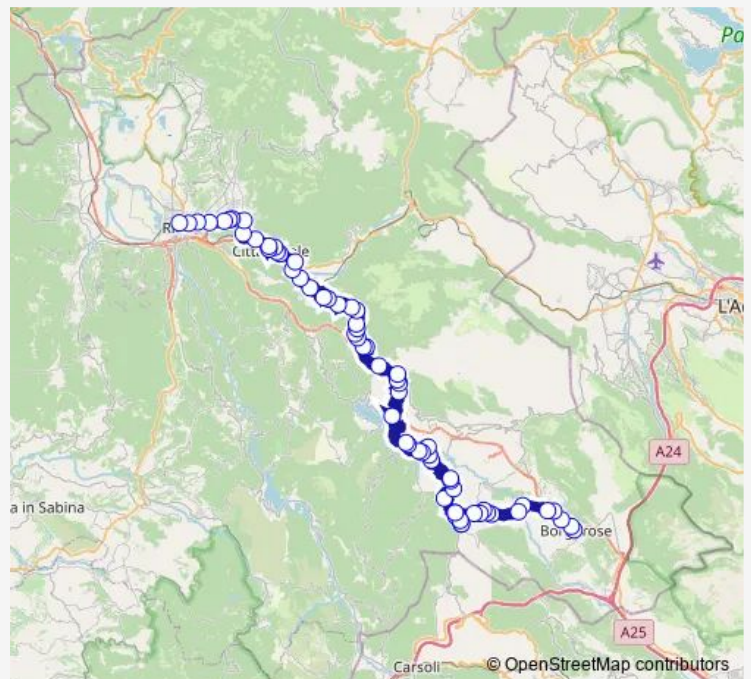

Pescorocchiano | Leofreni # f8677

Pescorocchiano | Leofreni # f8684

Pescorocchiano | Via Leofreni Via Alpini # f8685

Pescorocchiano | Bivio Leofreni # f8601

Pescorocchiano | Colle di Pace # f8602

Route schedule

Borgorose | Piazza Municipio # f8254 — Rieti | Stazione FS Ist. Superiore Principessa di Napoli # f1070

Monday	15:20
Tuesday	15:20
Wednesday	15:20
Thursday	15:20
Friday	15:20
Saturday	—
Sunday	—

Route info

Direction: Borgorose | Piazza Municipio # f8254

Stops: 66

Trip Duration: 1 hour 50 min

Borgorose - Rieti # Bo26a

Pescorocchiano | Bivio Baccarecce # f8603

Pescorocchiano | Pace # f8606

Pescorocchiano | Via Piedi la Terra # f8607