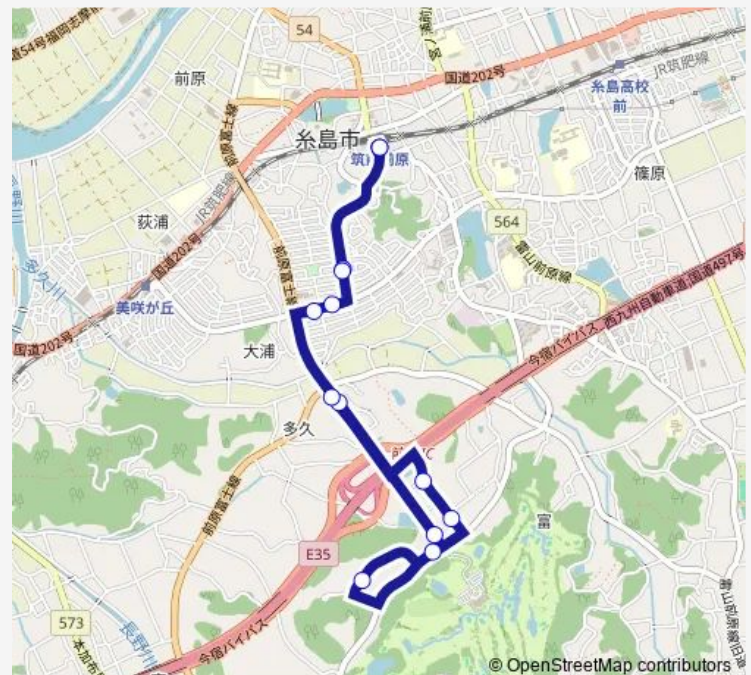

水素センター前

半導体センター前

水素センター前

産業団地入口

産業団地

前原インター口(2)

南風台中央(1)

南風台入口

Saturday —

Sunday —

Route info

Direction: 前原駅南口

Stops: 13

Trip Duration: 0 hour 16 min

産業団地線 Bus time schedules and route maps are available in an offline PDF at busmaps.com. Use the busmaps.com website to see live bus times, train schedule or subway schedule, and step-by-step directions for all public transit in Itoshima