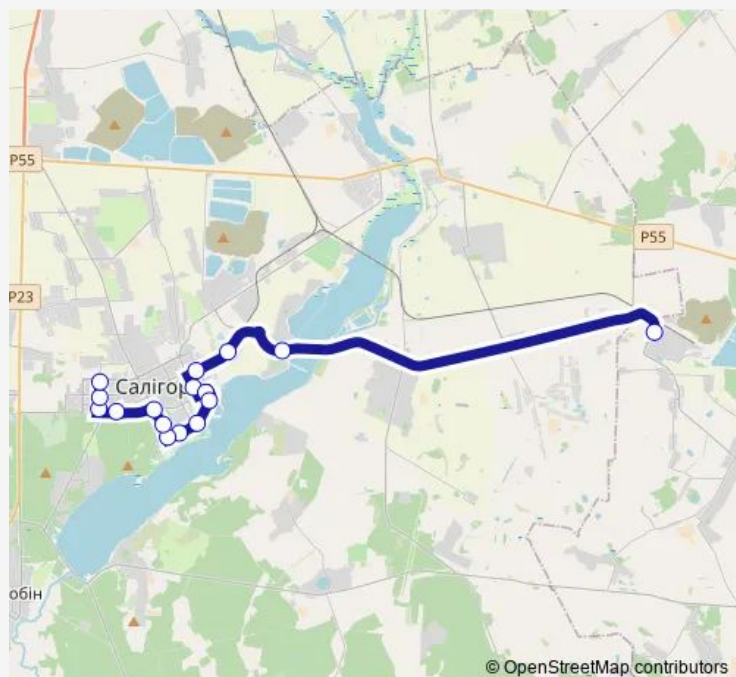

Микрорайон №12

Улица К. Заслонова

Улица Молодежная

ҚДП Молодежный

## Route schedule

4-е рудоуправление — ҚДП Молодежный

Monday 08:25-20:25

Tuesday 08:25-20:25

Wednesday 08:25-20:25

Thursday 08:25-20:25

Friday 08:25-20:25

Saturday 08:25-20:25

## Route info

Direction: 4-е рудоуправление

Stops: 16

Trip Duration: 0 hour 47 min

**Direction**

КДП Молодежный — 4-е рудоуправление

16 stops

[Open route schedule](#)

## Route schedule

КДП Молодежный — 4-е рудоуправление

Monday 06:45-18:45

Tuesday 06:45-18:45

Wednesday 06:45-18:45

Thursday 06:45-18:45

Friday 06:45-18:45

Saturday 06:45-18:45