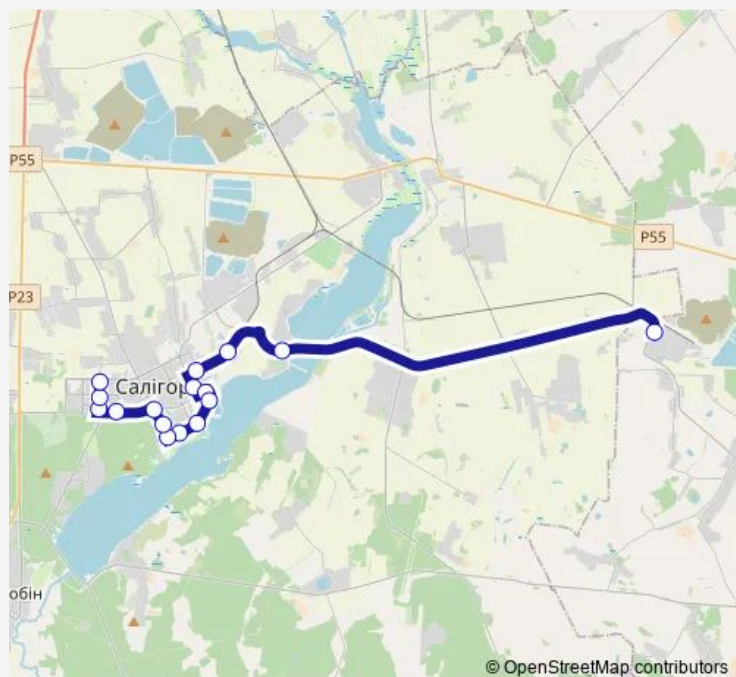

Микрорайон №12

Улица К. Заслонова

Улица Молодежная

ҚДП Молодежный

**Route schedule**

4-е рудоуправление — ҚДП Молодежный

Monday 08:25-20:25

Tuesday 08:25-20:25

Wednesday 08:25-20:25

Thursday 08:25-20:25

Friday 08:25-20:25

Saturday 08:25-20:25

Sunday 08:25-20:25

**Route info**

Direction: 4-е рудоуправление

Stops: 16

Trip Duration: 0 hour 47 min

## Direction

ҚДП Молодежный — 4-е рудоуправление

16 stops

[Open route schedule](#)

ҚДП Молодежный

Улица Молодежная

Улица К. Заслонова

Микрорайон №12