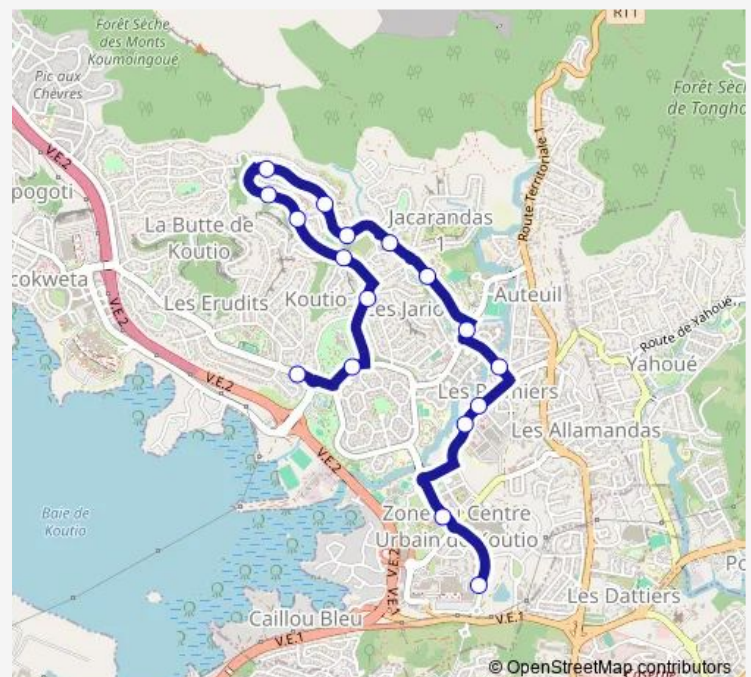

### Direction

Centre Aquatique — Promenade DE Koutio

17 stops

[Open route schedule](#)

Centre Aquatique

Hotel DE Ville

Joubert

Brahms

Tonghoue

Martinet

Palmiers

Dumbea Centre

Promenade DE Koutio

### Route schedule

Centre Aquatique — Promenade DE Koutio

Monday 05:00-19:37

Tuesday 05:00-19:37

Wednesday 05:00-19:37

Thursday 05:00-19:37

Friday 05:05-19:37

Saturday 05:00-19:00

### Route info

Direction: Centre Aquatique

Stops: 17

Trip Duration: 0 hour 21 min

D1 — Centre Aquatique / Promenade Koutio