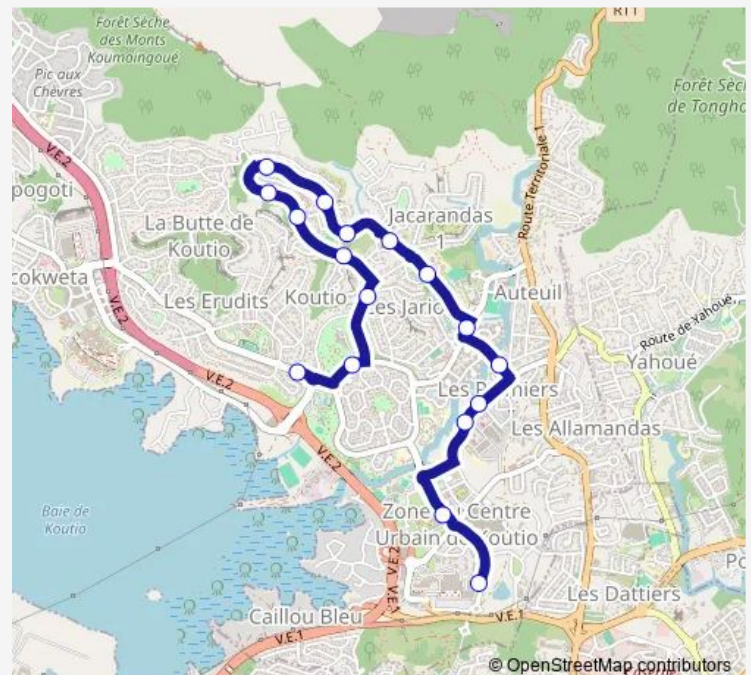

Bus D1 Centre Aquatique / Promenade Koutio

[Go to website](#)

Direction

Centre Aquatique — Promenade DE Koutio

17 stops

[Open route schedule](#)

Centre Aquatique

Hotel DE Ville

Jacarandas

Auteuil

Tonghoue

Martinet

Palmiers

Dumbea Centre

Promenade DE Koutio

Route schedule

Centre Aquatique — Promenade DE Koutio

Monday 05:05-19:00

Tuesday 05:05-19:00

Wednesday —

Thursday —

Friday 05:05-19:00

Saturday 05:00-19:00

Sunday 06:00-19:00

Route info

Direction: Centre Aquatique

Stops: 17

Trip Duration: 0 hour 20 min

D1 — Centre Aquatique / Promenade Koutio

Direction

Promenade DE Koutio — Centre Aquatique

17 stops