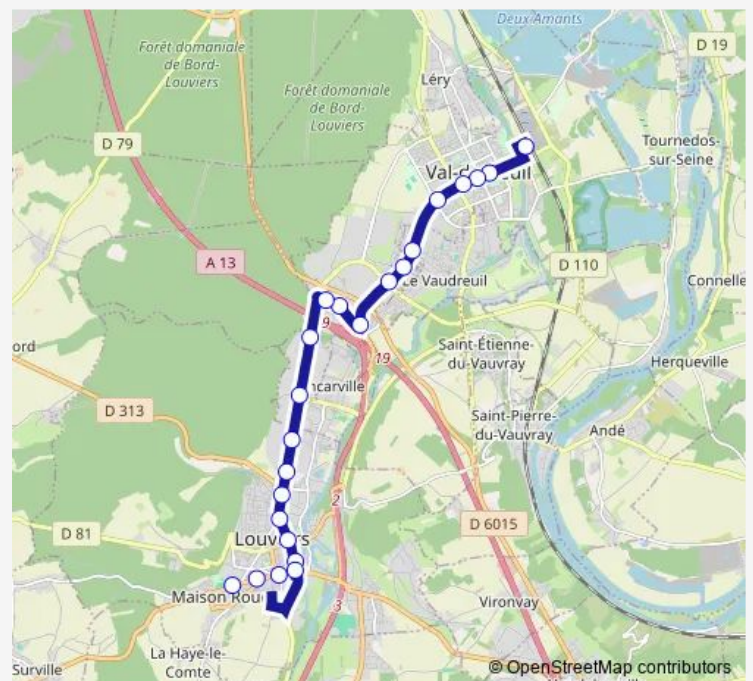

Direction

Lycée Les Fontenelles — Gare S.N.C.F. Val-de-Reuil

30 stops

[Open route schedule](#)

Lycée Les Fontenelles

Maison Rouge

Maréchal Leclerc Louviers

Belgique

Les Joncquilles

Weymouth

Clinique Louviers

Ravine

Champ de Ville

Rendez-Vous Bus

Foch

Porte de l'Eau

Les Clouets 2

Route schedule

Lycée Les Fontenelles — Gare S.N.C.F. Val-de-Reuil

Monday —

Tuesday —

Wednesday —

Thursday —

Friday —

Saturday —

Sunday 05:30-22:30

Route info

Direction: Lycée Les Fontenelles

Stops: 30

Trip Duration: 0 hour 40 min

D1 — Gare S.N.C.F. Val-de-Reuil / Les Fontenelles

Les Prés Mollet