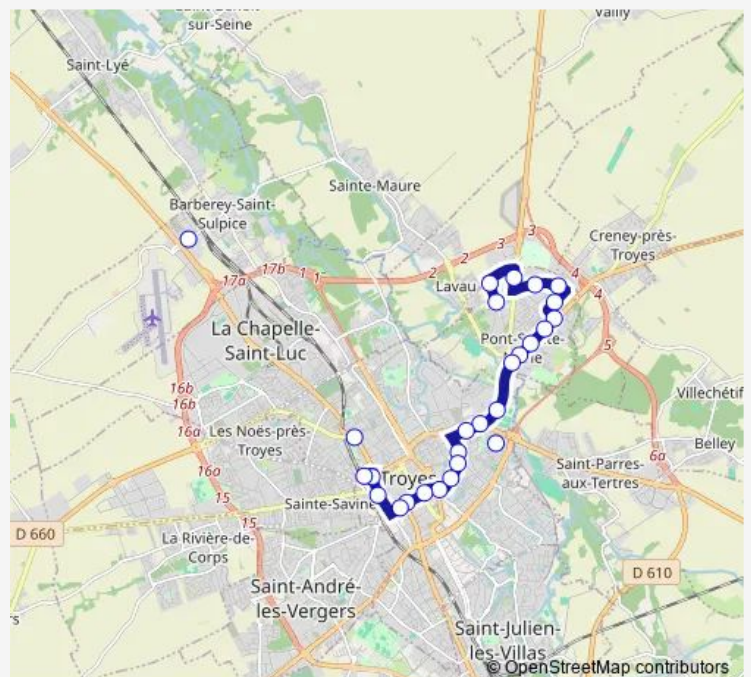

Piscine Zins

Route schedule

PT. STE Marie Eureka — Gare

Monday —

Tuesday —

Wednesday 09:13-19:09

Thursday —

Friday —

Saturday —

Sunday 09:13-19:09

Route info

Direction: PT. STE Marie Eureka

Stops: 27

Trip Duration: 0 hour 26 min

D1 — Pont STE Marie Eureka - Gare Sncf

14 Juillet

Beurnonville

1ER Ram

Patton

Gare Jardins

Gare

Direction

Gare — PT. STE Marie Eureka

24 stops

[Open route schedule](#)

Gare

Patton

1ER Ram

Beurnonville

14 Juillet

Piscine Zins

Fortier