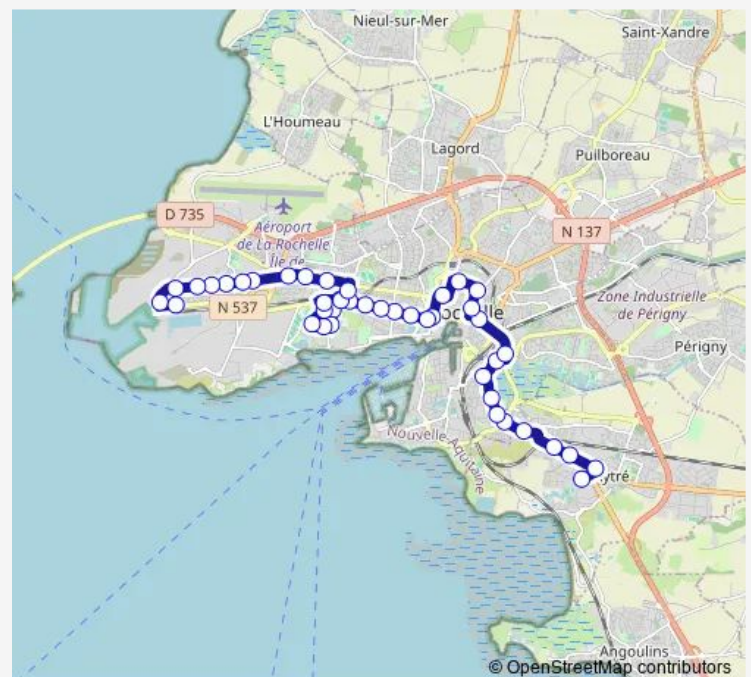

Renaudot

Coligny Guiton

Voltaire

Route schedule

Place des Grands Prés — La Sirène

Monday 08:41-19:41

Tuesday 08:41-19:41

Wednesday 08:41-19:41

Thursday 08:41-19:41

Friday 08:41-19:41

Saturday 08:41-19:41

Sunday 08:41-19:41

Route info

Direction: Place des Grands Prés

Stops: 43

Trip Duration: 0 hour 50 min

D1 — La Pallice <> Aytré (Dimanche)

La Genette

Point du Jour

Annette Epaud

La Couronne

Stade M. Deflandre

Bâtiment 23

Bourbonnais

Saturday

—

Sunday

08:38-13:36

Route info

Direction: La Sirène

Stops: 41

Trip Duration: 0 hour 44 min