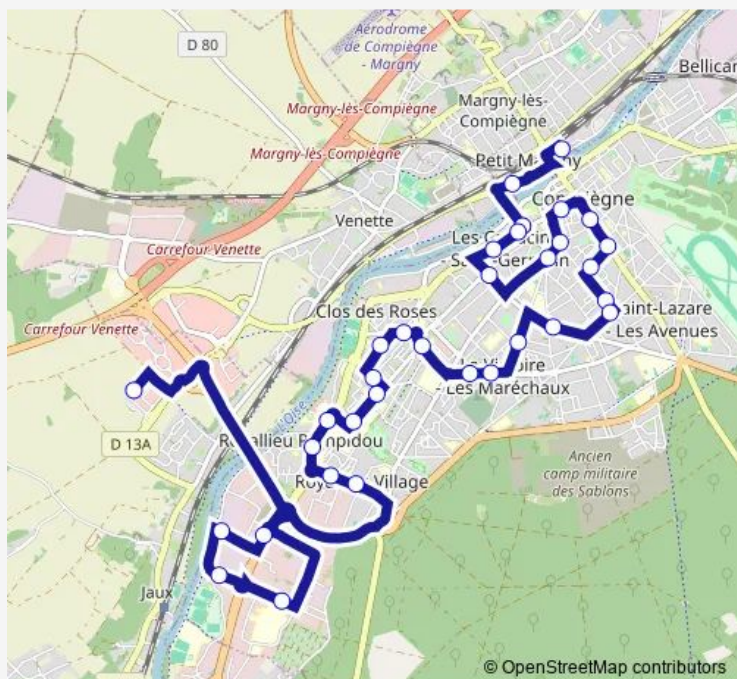

Friday —

Saturday —

Sunday 13:06-18:36

Route info

Direction: Gare - Quai Urbain

Stops: 12

Trip Duration: 0 hour 16 min

D1 — Multiplexe - Bellicart

Direction

Multiplexe - Jaux — Gare - Quai Urbain

27 stops

[Open route schedule](#)

Multiplexe - Jaux

Mercières

J. Cugnot

Parc de Loisirs