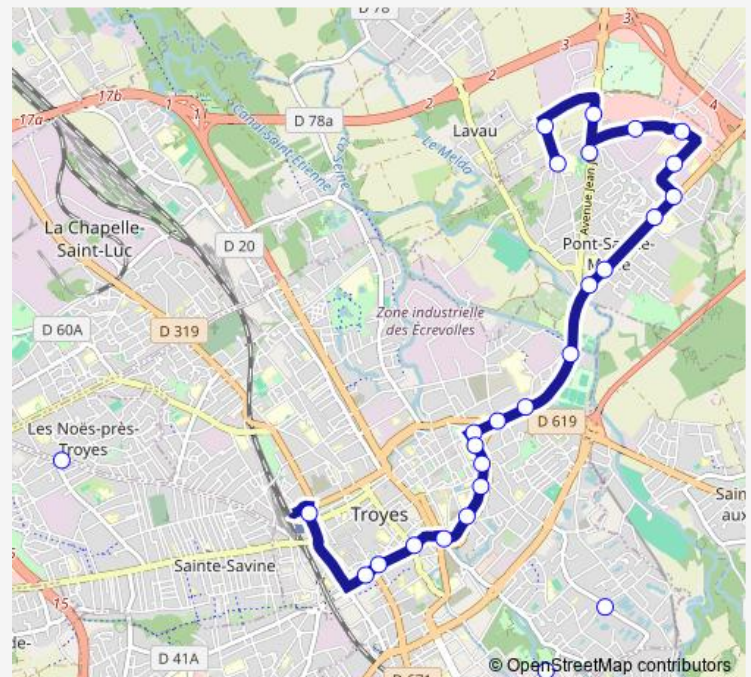

Stade Aube Camping

Europe

Moines

Barbusse

ST Martin ES Aires

Michelet

Isle

Bourgeois

Piscine Zins

Route schedule

PT. STE Marie Eureka — Garennes

Monday —

Tuesday —

Wednesday —

Thursday —

Friday —

Saturday —

Sunday 09:13-19:09

Route info

Direction: PT. STE Marie Eureka

Stops: 27

Trip Duration: 0 hour 26 min

D1 — Pont STE Marie Eureka - Gare Sncf

14 Juillet

Beurnonville

1ER Ram

Patte D'Oie

Gare Jardins

Garennnes

Direction

Garennnes — PT. STE Marie Eureka

24 stops