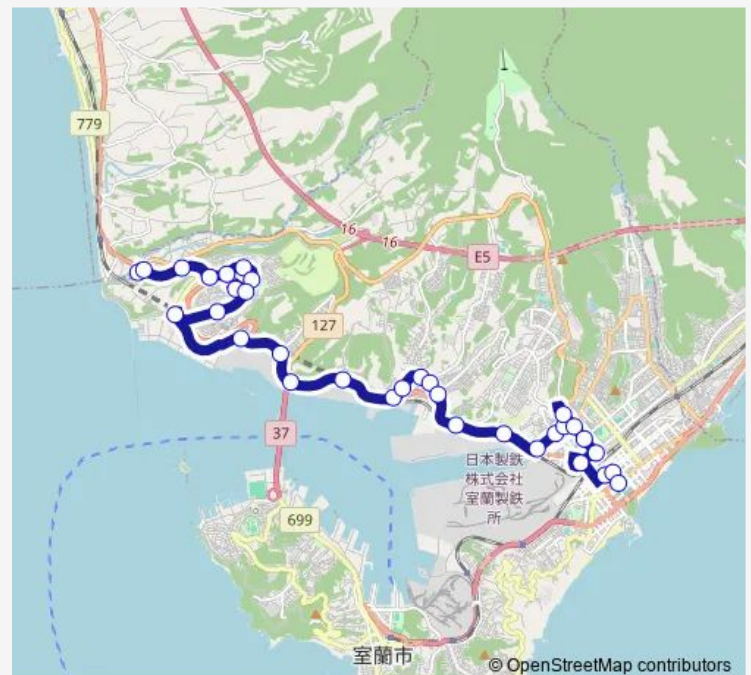

### Route schedule

東町ターミナル — 石川町げんき館前

Monday 17:35-21:10

Tuesday 17:35-21:10

Wednesday 17:35-21:10

Thursday 17:35-21:10

Friday 17:35-21:10

Saturday 21:10

### Route info

Direction: 東町ターミナル

Stops: 31

Trip Duration: 0 hour 48 min

23 げんき館ターミナル線

崎守町

白鳥台2丁目

白鳥台5丁目

## Route info

Direction: 石川町げんき館前

Stops: 33

Trip Duration: 0 hour 50 min

製鉄記念室蘭病院

東通

中島町 3 丁目

東室蘭駅西口