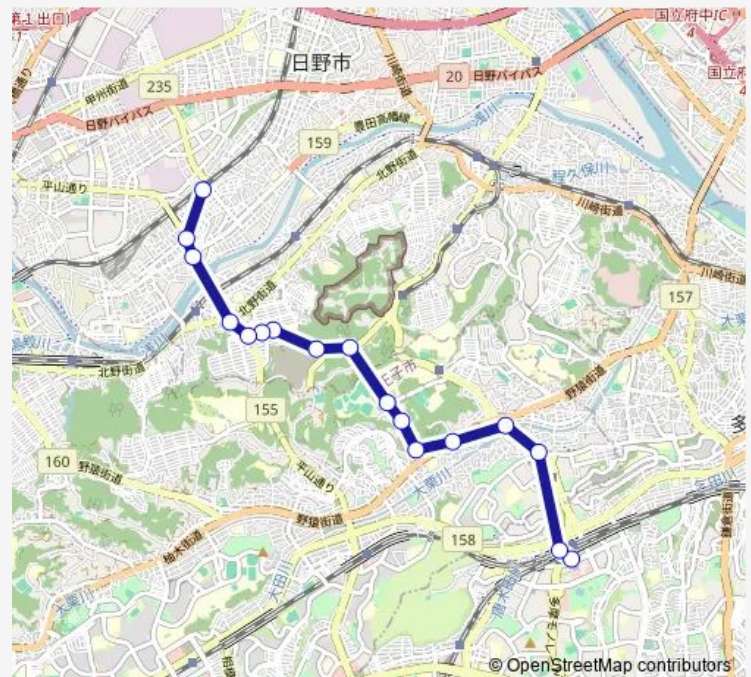

東中野

天野

堰場

大塚橋

多摩センター駅西口

多摩センター駅

Route schedule

豊田駅南口 — 多摩センター駅

Monday 06:35-22:25

Tuesday 06:35-22:25

Wednesday 06:35-22:25

Thursday 06:35-22:25

Friday 06:35-22:25

Saturday 06:35-22:25

Sunday 06:35-22:25

Route info

Direction: 豊田駅南口

Stops: 18

Trip Duration: 0 hour 28 min

Direction

多摩センター駅 — 豊田駅南口

17 stops

[Open route schedule](#)

多摩センター駅