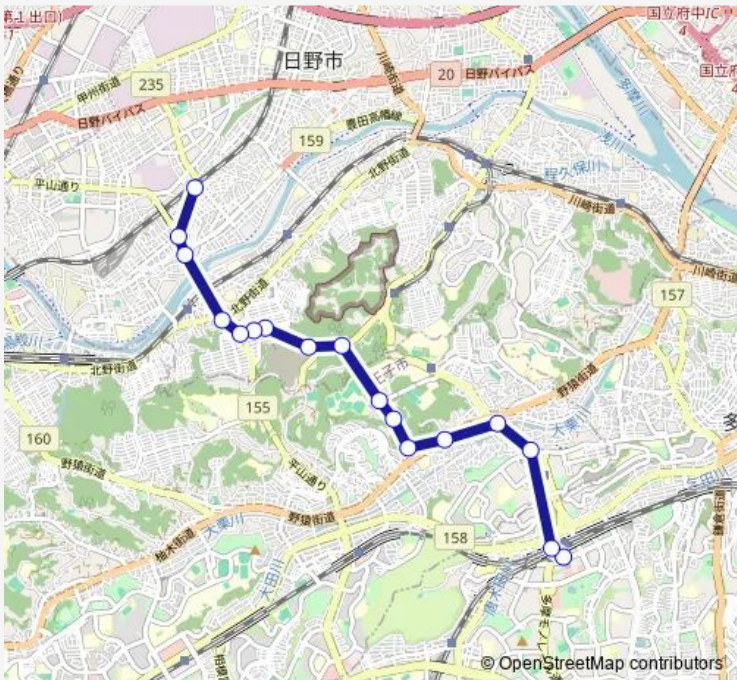

Direction
 多摩センター駅 — 豊田駅南口
 17 stops
[Open route schedule](#)

- 多摩センター駅
- 多摩センター駅西口
- 大塚橋
- 堰場
- 天野
- 東中野
- 谷津入
- 中央大学
- 上程久保
- 程久保五丁目
- 平山一丁目
- やと公園入口
- 平山三丁目
- 平山五丁目
- 平山橋
- 豊田三丁目
- 豊田駅南口

Route schedule
 多摩センター駅 — 豊田駅南口

Route info
 Direction: 多摩センター駅
 Stops: 17
 Trip Duration: 0 hour 27 min

Direction

豊田駅南口 — 多摩センター駅

18 stops

[Open route schedule](#)

豊田駅南口

豊田三丁目

平山橋

平山五丁目

平山三丁目

やと公園入口

平山一丁目

程久保五丁目

上程久保

中大西門

中央大学