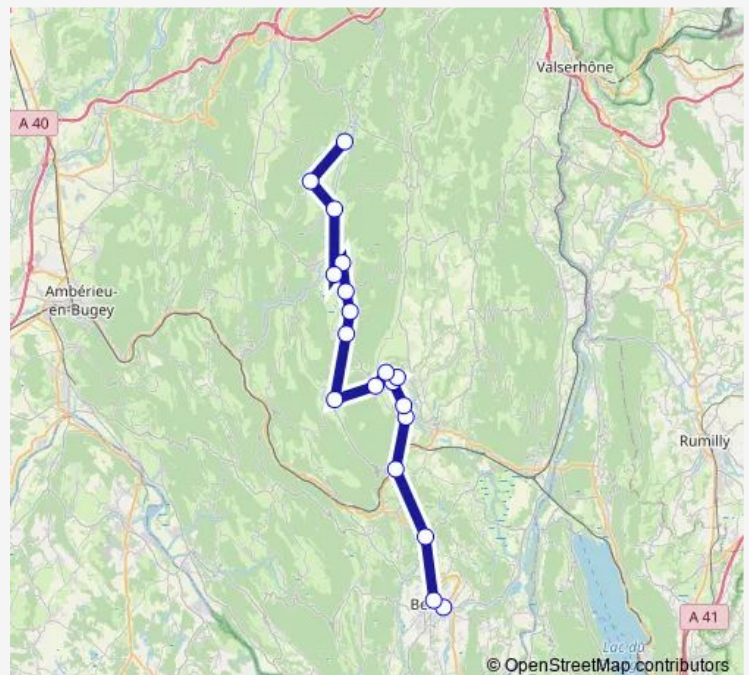

Place

Route schedule

Boulevard du Mail — Place

Monday 18:05

Tuesday 18:05

Wednesday 18:05

Thursday 18:05

Friday 18:05

Saturday 18:05

Sunday 18:05

Route info

Direction: Boulevard du Mail

Stops: 19

Trip Duration: 1 hour 15 min

■ A47 — Belley / Hauteville-Lompnes / Brenod

Direction

Place — Lycée du Bugey

19 stops

[Open route schedule](#)

Place

Mairie

Place salle des fêtes

Clinique du Souffle - Complexe Sportif

Place des Martyrs