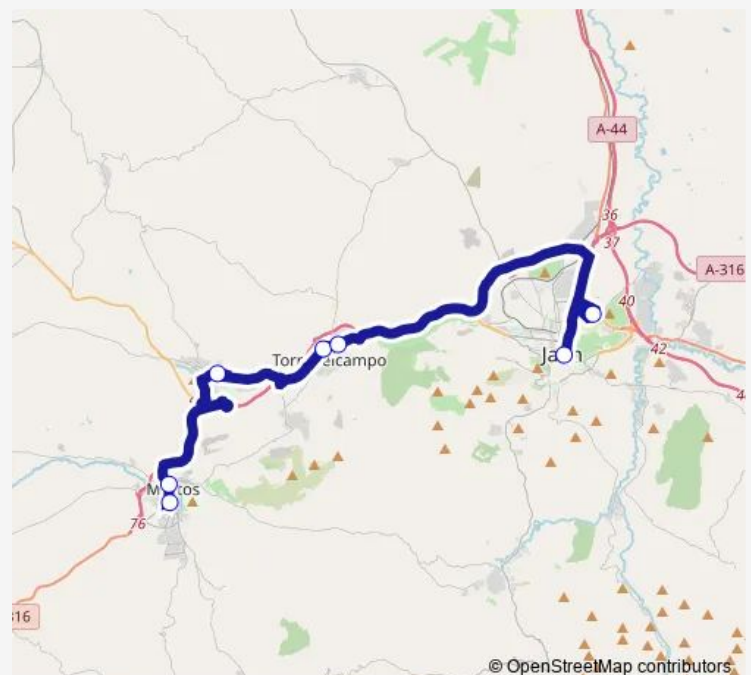

Direction

Estación De Autobuses De Martos — Estación De Autobuses De Jaén

7 stops

[Open route schedule](#)

Estación De Autobuses De Martos

Rotonda (Martos) V

Apeadero Torredonjimeno

C/ San Bartolome 64(Vuelta)

Apeadero Torredelcampo

Campus Universitario-V V

Estación De Autobuses De Jaén

Route schedule

Estación De Autobuses De Martos — Estación De Autobuses De Jaén

Monday	06:40-20:15
Tuesday	06:40-20:15
Wednesday	06:40-20:15
Thursday	06:40-20:15
Friday	06:40-20:15
Saturday	07:00-20:40
Sunday	07:00-18:30

Route info

Direction: Estación De Autobuses De Martos

Stops: 7

Trip Duration: 0 hour 43 min

Direction

Estación De Autobuses De Jaén — Estación De Autobuses De Martos

7 stops

[Open route schedule](#)

Route info

Direction: Estación De Autobuses De Jaén

Stops: 7

Trip Duration: 0 hour 58 min

M20-01 Bus time schedules and route maps are available in an offline PDF at busmaps.com. Use the busmaps.com website to see live bus times, train schedule or subway schedule, and step-by-step directions for all public transit in Torre del Campo