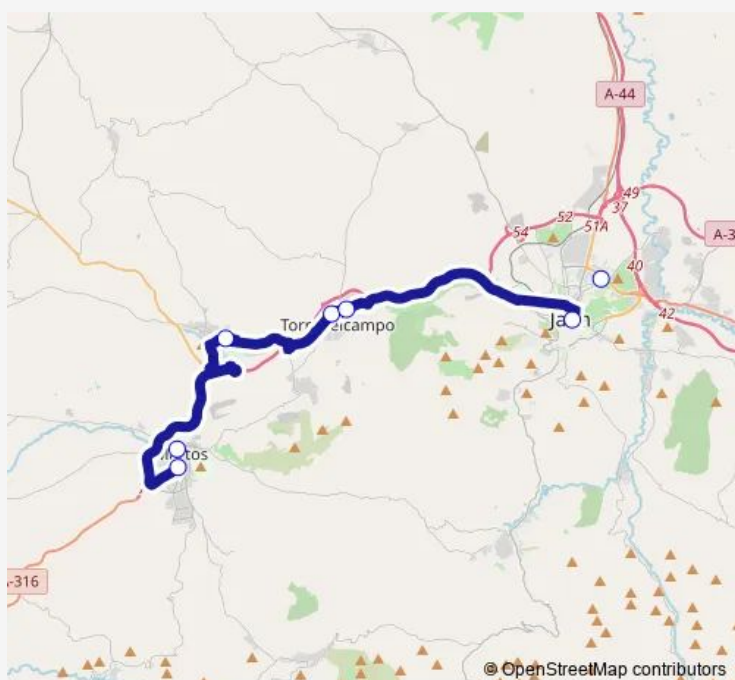

Direction

Estación De Autobuses De Martos — Estación De Autobuses De Jaén

7 stops

[Open route schedule](#)

Estación De Autobuses De Martos

Rotonda (Martos) V

Apeadero Torredonjimeno

C/ San Bartolome 64(Vuelta)

Apeadero Torredelcampo

Campus Universitario-V V

Estación De Autobuses De Jaén

Route schedule

Estación De Autobuses De Martos — Estación De Autobuses De Jaén

Monday	06:40-20:15
Tuesday	06:40-20:15
Wednesday	06:40-20:15
Thursday	06:40-20:15
Friday	06:40-20:15
Saturday	07:00-20:40
Sunday	07:00-18:30

Route info

Direction: Estación De Autobuses De Martos

Stops: 7

Trip Duration: 0 hour 43 min

Direction

Estación De Autobuses De Jaén — Estación De Autobuses De Martos

7 stops

[Open route schedule](#)

Route info

Direction: Estación De Autobuses De Jaén

Stops: 7

Trip Duration: 0 hour 58 min

M20-01 Bus time schedules and route maps are available in an offline PDF at busmaps.com. Use the busmaps.com website to see live bus times, train schedule or subway schedule, and step-by-step directions for all public transit in Torre del Campo