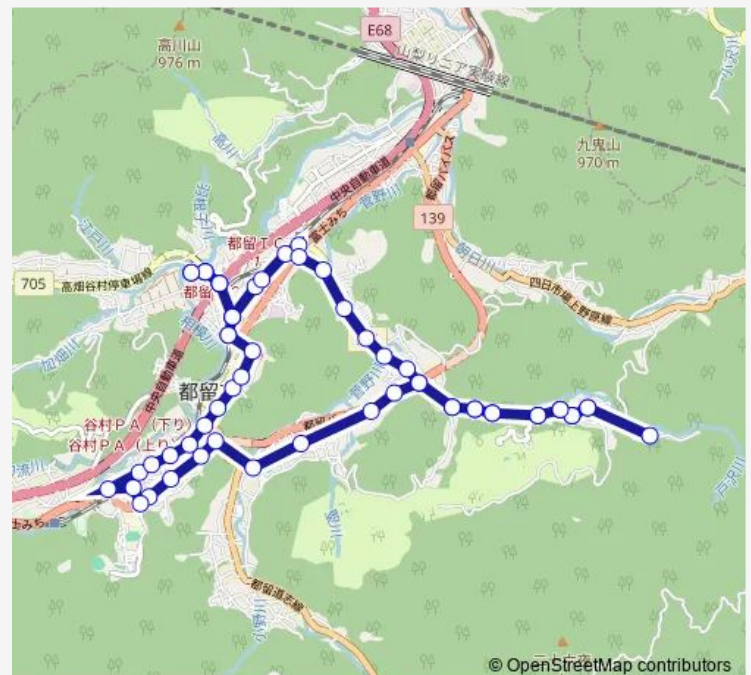

Thursday 07:25-15:30

Friday 07:25-15:30

Saturday 07:25-15:30

Sunday 07:25-15:30

Route info

Direction: 都留市駅

Stops: 60

Trip Duration: 1 hour 1 min

■ 都留市駅-右回-都留市立病院前

BusMaps

正蓮寺前

御岳神社前

上戸沢入口

西川

上戸沢

芭蕉月待ちの湯