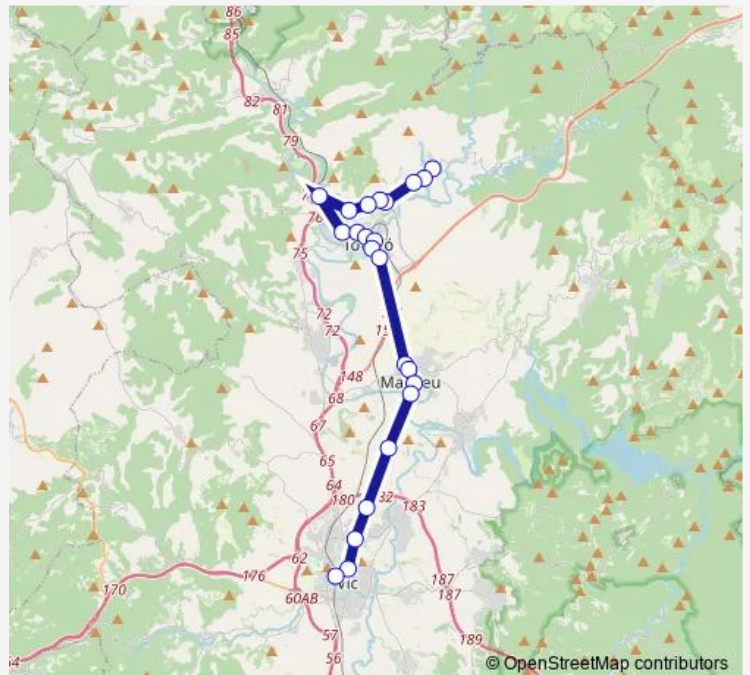

Bus L1400 (455) Torelló - Manlleu - Vic

[Go to website](#)

Direction
 Era del Ros MB0611 — Vic (estació d'autobusos)
 23 stops
[Open route schedule](#)

- Era del Ros MB0611
- ctra. Torelló (Benzinera) (D)
- ctra. Torelló (pol. ind.) (D)
- av. Castell (Pavelló) (D) MB0608
- c. Vilamitjana - c. Serrallonga
- Zona Esportiva (CEIP Lloriana)Avinguda de Sant Vicenç de Torelló, s/n
- Colònia Vila-seca (ctra.St.Vicenç) (D) Mb0609
- Borgonyà MB0610
- pl. Josep Vidal - c. Girona
- Estació de Renfe de Torelló (D)
- c. Jaume Balmes (pl. Sant Fortià)
- CAP la Vall del Ges
- c. Puigdassàlit - c. Sant Bartomeu
- c. Manlleu - c. Pla de l'Aire
- pg. Sant Joan - c. Arnald de Corcó
- pg. Sant Joan - av. Roma
- pg. Sant Joan - c. Sant Jordi
- Vista Alegre (Via Ausetana) (D)
- Granollers de la Plana (D)
- ctra. Manlleu (la Cabra) (D)
- pol. ind. Mas Beuló (Can Girbau)

Route schedule
 Era del Ros MB0611 — Vic (estació d'autobusos)

Monday	05:00-21:54
Tuesday	05:00-21:54
Wednesday	05:00-21:54
Thursday	05:00-21:54
Friday	05:00-21:54
Saturday	06:20-22:20
Sunday	—

Route info
 Direction: Era del Ros MB0611
 Stops: 23
 Trip Duration: 1 hour 10 min

■ L1400 — (455) Torelló - Manlleu - Vic

ctra. Manlleu (Can Fajula) (D)

Vic (estació d'autobusos)

Direction

Vic (estació d'autobusos) — Era del Ros MB0611

23 stops

[Open route schedule](#)

Vic (estació d'autobusos)

Saturday 07:05-21:15

Sunday —

Route info

Direction: Vic (estació d'autobusos)

Stops: 23

Trip Duration: 1 hour 10 min

L1400 Bus time schedules and route maps are available in an offline PDF at busmaps.com. Use the busmaps.com website to see live bus times, train schedule or subway schedule, and step-by-step directions for all public transit in Oris