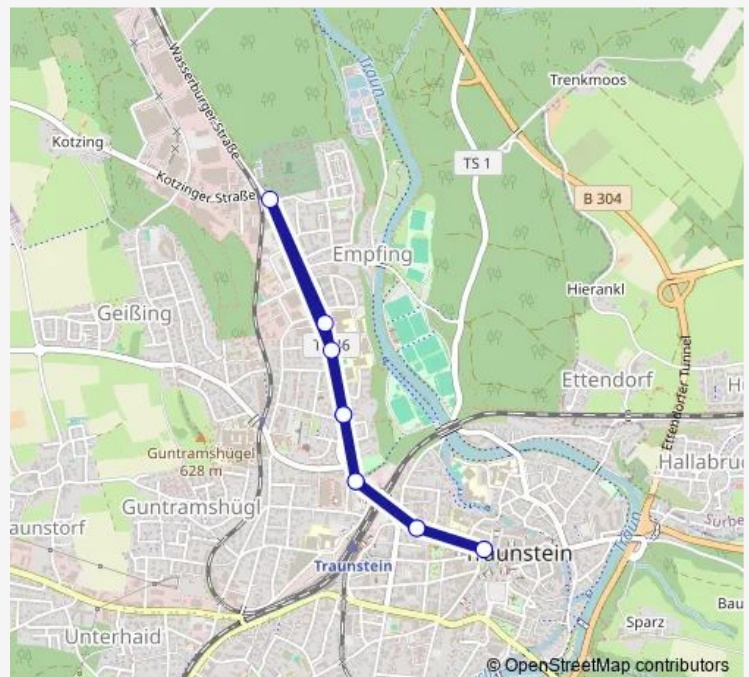

Direction

Schulzentrum Wasserburger Str. — Kohlbrenner Schule

10 stops

[Open route schedule](#)

Schulzentrum Wasserburger Str.

Bad Empfung, Gh. Haidforst

TS Kotzinger Straße

Nußbaumerstr.

Saalachstr.

Traunstein Klinikum

Parkhaus Klinikum Ts

TS Ludwigstraße

Ludwig Thoma Schule

Kohlbrenner Schule

Route schedule

Schulzentrum Wasserburger Str. — Kohlbrenner Schule

Monday 07:25

Tuesday 07:25

Wednesday 07:25

Thursday 07:25

Friday 07:25

Saturday —

Sunday —

Route info

Direction: Schulzentrum Wasserburger Str.

Stops: 10

Trip Duration: 0 hour 25 min

Direction

TS Lamberg/Kampenwandstr — Ludwig Thoma Schule

7 stops

[Open route schedule](#)

TS Lamberg/Kampenwandstr