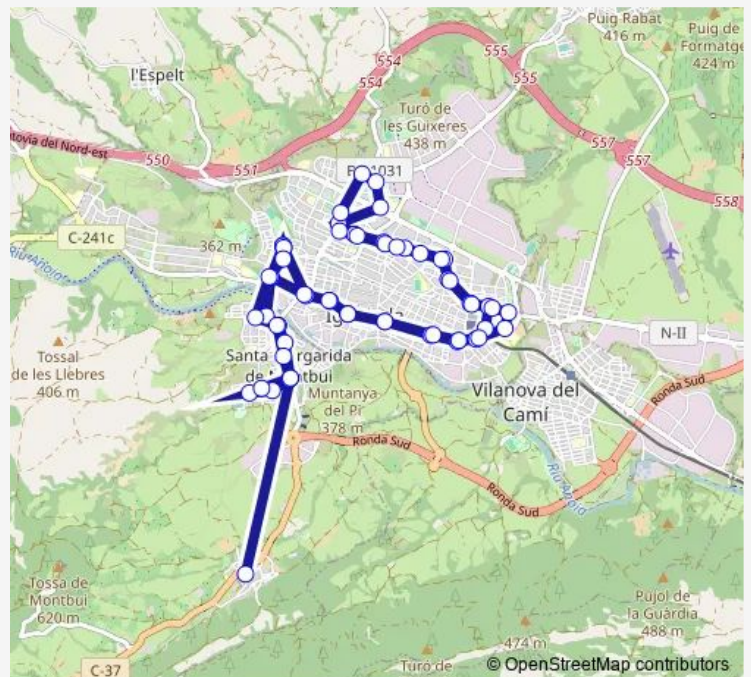

pg. Verdaguer davant Estació d'Autobusos

c. Pau Muntadas, 77 - c. Dàlies

c. Pau Muntadas, 23 - av. Pau Casals

c. Doctor Pujades, 55 - c. Lleida

av. Barcelona (Vives Vidal)

av. Barcelona, 75 - c. Girona

Route schedule

pl. Catalunya - c. Major — Sant Maure (ctra. Valls - c. Pont) (D)

Monday 10:40-20:40

Tuesday —

Wednesday 10:40-20:40

Thursday —

Friday —

Saturday —

Sunday 10:40-20:40

Route info

Direction: pl. Catalunya - c. Major

Stops: 59

Trip Duration: 1 hour 3 min

■ L1563 — (LTF) Urbà d'Igualada: línia transversal festius

av. Barcelona, 37 (Monalco)

av. Barcelona, 17 (C. Solé)

av. Balmes, 76 (Punto Blanco)

Friday —

Saturday —

Sunday 09:45-19:45

Route info

Direction: Sant Maure (ctra. Valls - c. Pont) (D)

Stops: 55

Trip Duration: 0 hour 55 min

av.Andorra - av.Països Catalans (Mcdonalds)