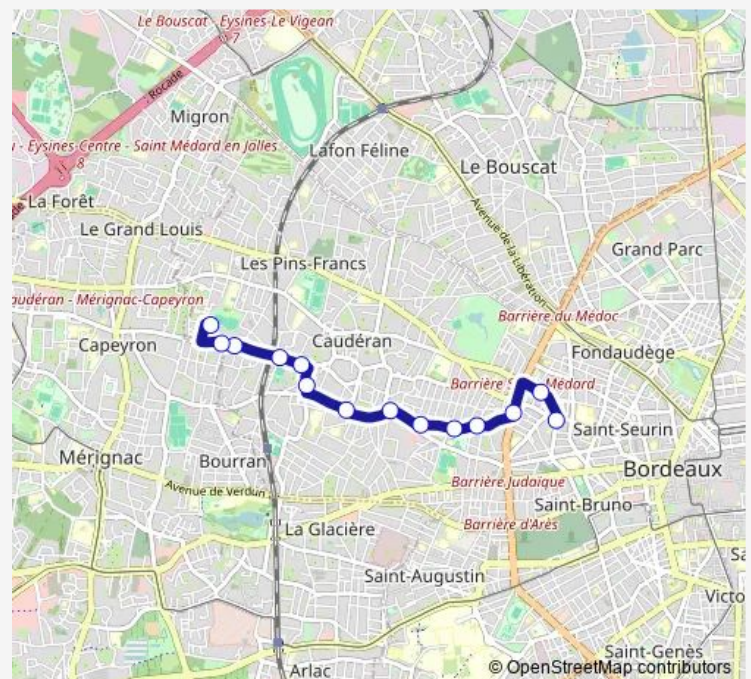

Résidences du Domaine

Deveaux

Rue Richelieu

Place Lopès

Place Moscou

Stade Batany

Cité administrative

Lartigue

### Route schedule

G. Fauré Terminus — Camille Jullian

Monday 07:22

Tuesday 07:22

Wednesday 07:22

Thursday 07:22

Friday 07:22

Saturday —

### Route info

Direction: G. Fauré Terminus

Stops: 14

Trip Duration: 0 hour 18 min

S57 — Scodi S57

BusMaps