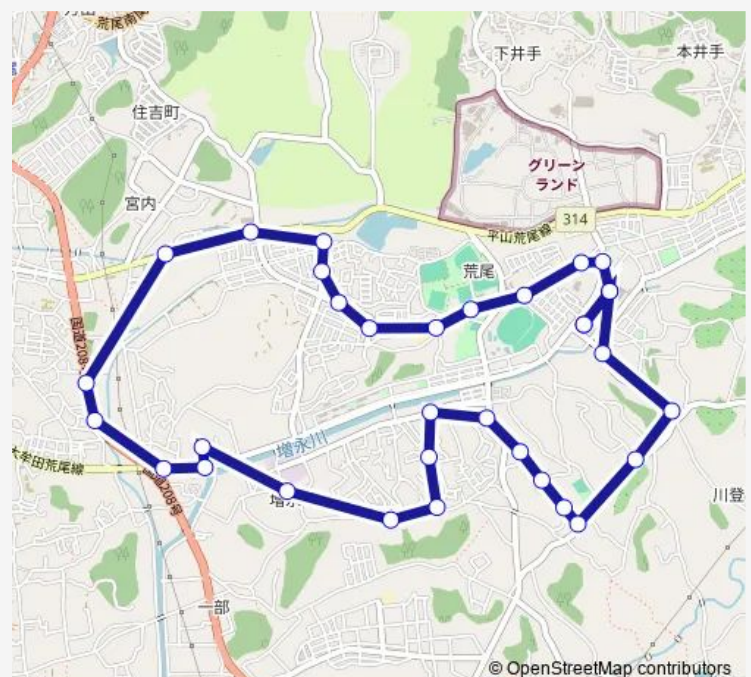

月田橋

海陽中前

鐘撞

Route schedule

荒尾バスセンター — 荒尾バスセンター

Monday 09:56-15:56

Tuesday 09:56-15:56

Wednesday 09:56-15:56

Thursday 09:56-15:56

Friday 09:56-15:56

Saturday 09:56-15:56

Sunday 09:56-15:56

Route info

Direction: 荒尾バスセンター

Stops: 33

Trip Duration: 0 hour 36 min

■ 12 : バスセンター (荒尾) → 有明医療センター ~ 東屋形 → バスセンター (荒尾) BusMaps

田添橋

荒尾産交入口

東屋形二丁目

東屋形三丁目

東屋形四丁目

中央小学校前

市民体育館前

向陽台（荒尾）

みどり区

緑ヶ丘校前

ゆめタウンシティモール

荒尾バスセンター

Bus time schedules and route maps are available in an offline PDF at busmaps.com. Use the busmaps.com website to see live bus times, train schedule or subway schedule, and step-by-step directions for all public transit in Arao