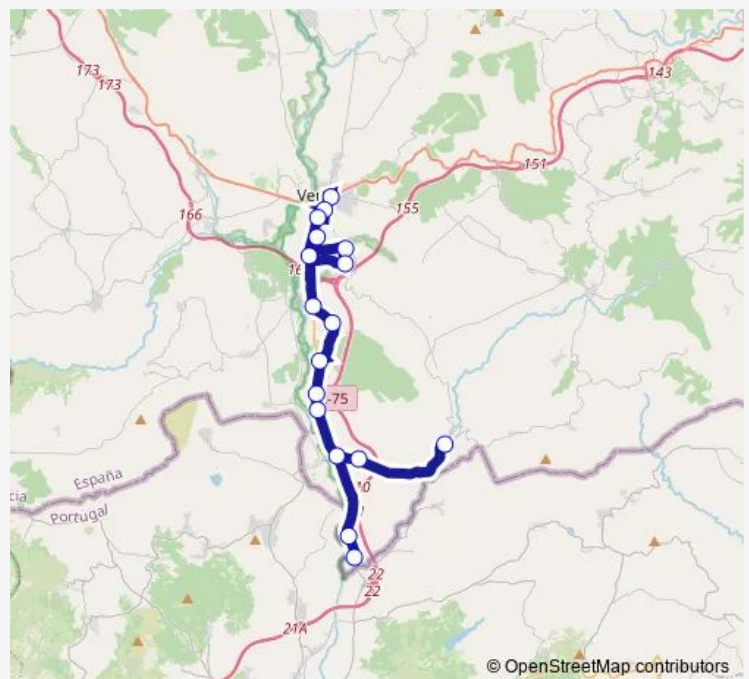

Tamaguelos (Marquesiña Po

Tamaguelos(Final DO Pobo-

O Terrón

Mandin

Feces de Cima (marquesiña

Feces (Vaqueria-Marquesiñ

Feces de Abaixo (fonte do

Route schedule

Verín E.A. — Feces de Abaixo (fonte do

Monday	16:55-18:20
Tuesday	14:15
Wednesday	14:15
Thursday	14:15
Friday	14:15
Saturday	—
Sunday	—

Route info

Direction: Verín E.A.

Stops: 17

Trip Duration: 0 hour 44 min