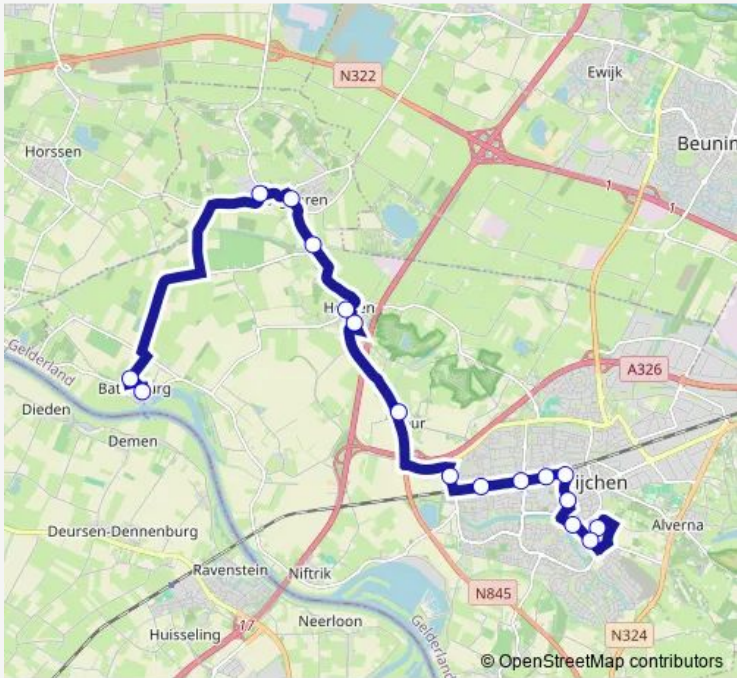

Bus 563 Wijchen Mozaiek - Batenburg RK Kerk

[Go to website](#)

**Direction**  
 Wijchen, Mozaiek — Batenburg, RK Kerk  
 17 stops  
[Open route schedule](#)

- Wijchen, Mozaiek
- Wijchen, Meerdreef/Oosterweg
- Wijchen, De Meerval
- Wijchen, Europaplein
- Wijchen, Station Wijchen
- Wijchen, Herenstraat
- Wijchen, Aalsburg
- Wijchen, Blauwe Hof 40e straat
- Wijchen, Kraaijenberg 83e straat
- Leur, Leurseweg
- Hernen, Smitskampje
- Hernen, Broekstraat
- Bergharen, Schaarsestraat
- Bergharen, De Weem
- Bergharen, Grotestraat
- Batenburg, Willibrordusstraat
- Batenburg, RK Kerk

Route schedule  
 Wijchen, Mozaiek — Batenburg, RK Kerk

Monday	07:07-17:02
Tuesday	07:07-17:02
Wednesday	07:07-17:02
Thursday	07:07-17:02
Friday	07:07-17:02
Saturday	—
Sunday	—

Route info  
 Direction: Wijchen, Mozaiek  
 Stops: 17  
 Trip Duration: 0 hour 25 min

Bergharen, Schaarsestraat

Hernen, Broekstraat

Hernen, Smitskampje

Leur, Leurseweg

Wijchen, Kraaijenberg 83e straat

Wijchen, Blauwe Hof 40e straat

Wijchen, Aalsburg

Wijchen, Herenstraat

## Route info

Direction: Batenburg, RK Kerk

Stops: 17

Trip Duration: 0 hour 27 min

563 Bus time schedules and route maps are available in an offline PDF at [busmaps.com](https://busmaps.com). Use the [busmaps.com](https://busmaps.com) website to see live bus times, train schedule or subway schedule, and step-by-step directions for all public transit in Wijchen