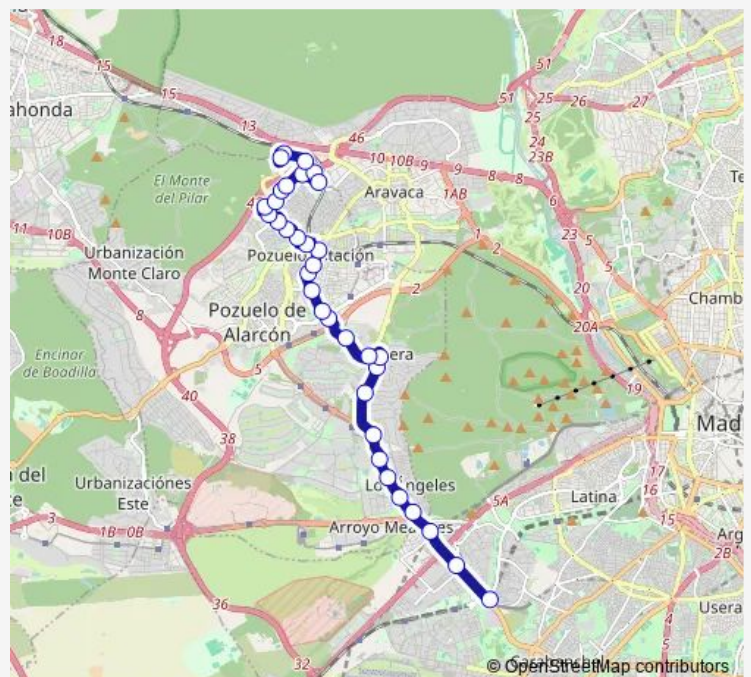

Doctor Raso-Cerezo DE Húmera

Av.Húmera-Ctra.M508

Av.Húmera-Est.Campus DE Somosaguas

Ctra.Húmera-Atenas

Ctra.Húmera-Av.Europa

Ctra.Húmera-Ramón Y Cajal

Ctra.Húmera-Valdeolmos

Ctra.Húmera-Elena Aparicio

Pza.Estación-Est.Pozuelo

Av.Juan Xxiii-Severo Mªagustín

Pºconcepción-Pza.Constitución

Route schedule

Intercambiador DE Aluche — C°cerro DE LOS Gamos-Est.El Barrial

Monday 00:35-23:55

Tuesday 00:35-23:55

Wednesday 00:35-23:55

Thursday 00:35-23:55

Friday —

Saturday 00:30-23:45

Sunday —

Route info

Direction: Intercambiador DE Aluche

Stops: 34

Trip Duration: 0 hour 37 min

Thursday 07:05-23:50

Friday —

Saturday 08:00-23:45

Sunday —

Route info

Direction: C°cerro DE LOS Gamos-Est.El Barrial

Stops: 37

Trip Duration: 0 hour 45 min