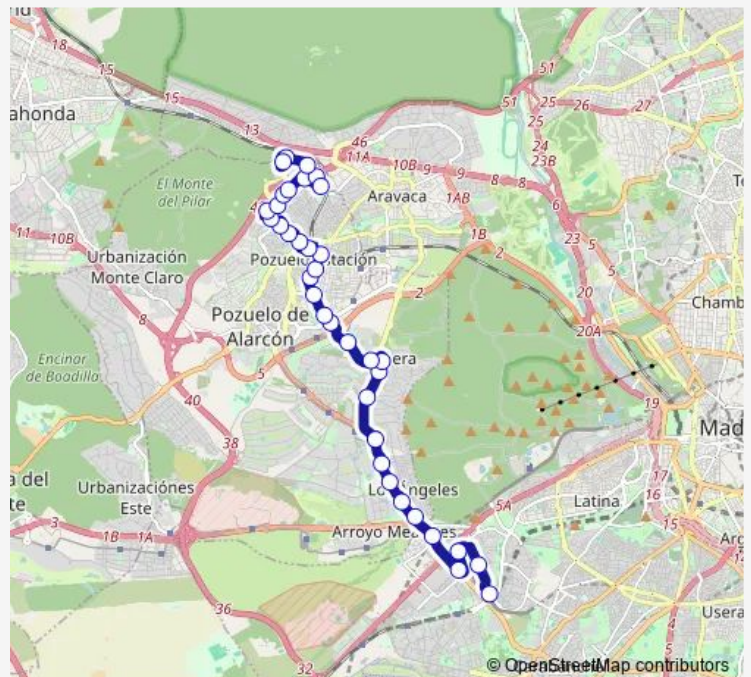

Antonio Díaz-Est.Pozuelo

Ctra.Húmera-Elena Aparicio

Ctra.Húmera-Valdeolmos

Ctra.Húmera-Ramón Y Cajal

Route schedule

C°cerro DE LOS Gamos-Est.El Barrial — Maqueda-Aluche

Monday 04:05-20:50

Tuesday 04:05-20:50

Wednesday 04:05-20:50

Thursday 04:05-20:50

Friday 04:05-20:50

Saturday 05:00-20:45

Sunday 05:45-20:00

Route info

Direction: C°cerro DE LOS Gamos-Est.El Barrial

Stops: 37

Trip Duration: 0 hour 45 min

563 — Madrid (Aluche)-Pozuelo (Por Urb. Las Minas)

Ctra.Húmera-Av.Europa

Ctra.Húmera-Atenas

Av.Húmera-Est.Campus DE Somosaguas

Av.Húmera-Ctra.M508

Av.Húmera-Ctra.M508

Ctra.M508-Av.Roque Nublo

Av.Radio Y Televisión-Ctra.M502

Av.Radio Y Televisión-Prado DEL Rey

Ctra.M502-Colonia LOS Ángeles

Ctra.M502-Est.Prado DE LA Vega

Ctra.M502-Urb.Los Ángeles

Ctra.M502-Gta.Arroyo Meaques

Ctra.Cchel.A Aravaca-Colonia Jardin