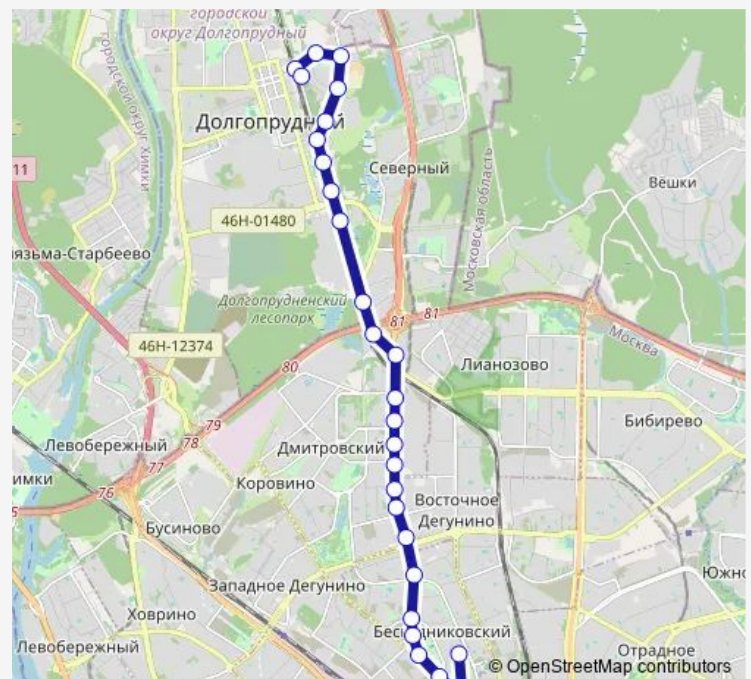

### Route schedule

Бескудниковский переулоч — МЦД Долгопрудная

Monday	05:15-00:30 <sup>+1</sup>
Tuesday	05:15-00:30 <sup>+1</sup>
Wednesday	05:15-00:30 <sup>+1</sup>
Thursday	05:15-00:30 <sup>+1</sup>
Friday	05:15-00:30 <sup>+1</sup>
Saturday	05:15-00:30 <sup>+1</sup>
Sunday	05:15-00:30 <sup>+1</sup>

### Route info

Direction: Бескудниковский переулоч

Stops: 27

Trip Duration: 0 hour 35 min

■ 563 — МЦД Долгопрудная - Метро «Верхние Лихоборы»

BusMaps

ЖСК «Дарьин»

Улица Мичурина