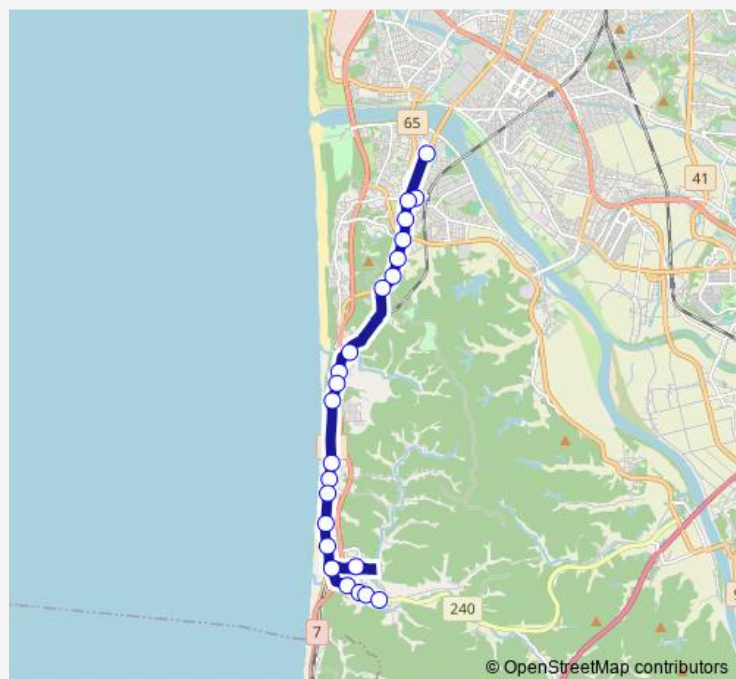

Bus 西部線下浜コース (西中 - 境川 - 羽川)

[Go to website](#)

Direction

西中学校前 — 羽川

23 stops

[Open route schedule](#)

西中学校前

西部サービスセンター

日吉神社前

比内町

大森山公園東入口

宮田沢

梅林園入口

滝ノ下入口

境川

桂根一区

桂根二区

大山

長浜

本敬寺前

高安森

下浜駅前

下浜小学校前

陽光台

羽川保育所前

古堂

妙見神社前

Route schedule

西中学校前 — 羽川

Monday 19:15

Tuesday 19:15

Wednesday 19:15

Thursday 19:15

Friday 19:15

Saturday —

Sunday —

Route info

Direction: 西中学校前

Stops: 23

Trip Duration: 0 hour 26 min

西部線下浜コース (西中 - 境川 - 羽川)