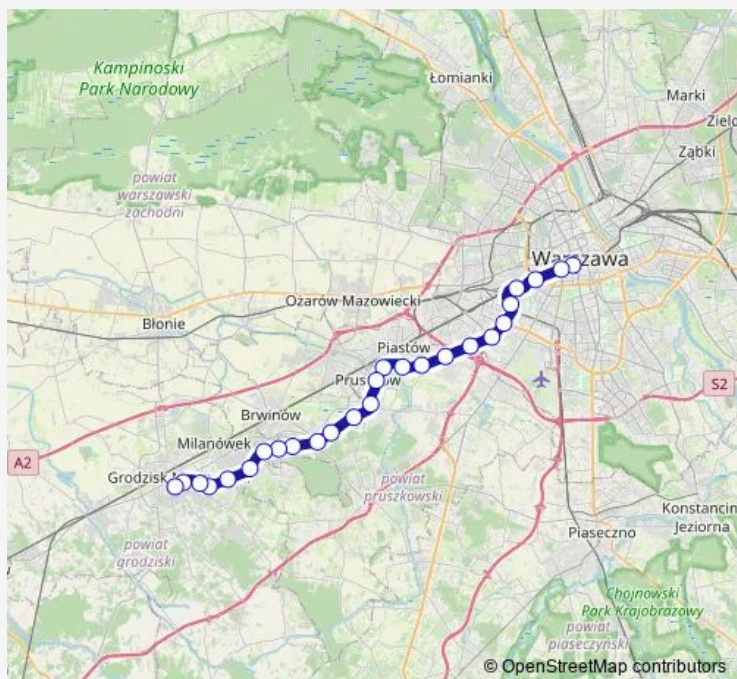

Warszawa Aleje Jerozolimskie

Warszawa Reduta Ordona

Warszawa Zachodnia Wkd

Warszawa Ochota Wkd

Route schedule

Milanówek Grudów — Warszawa Śródmieście Wkd

Monday 04:44-22:54

Tuesday 04:44-22:54

Wednesday 04:44-22:54

Thursday 04:44-22:54

Friday 04:44-22:54

Saturday 04:54-22:54

Sunday 04:54-22:54

Route info

Direction: Milanówek Grudów

Stops: 22

Trip Duration: 0 hour 49 min

■ A1 — Warszawa Śródmieście WKD — Grodzisk Mazowiecki Radońska / ← Milanówek Grudów

Direction

Warszawa Śródmieście Wkd — Grodzisk Mazowiecki Radońska

26 stops

[Open route schedule](#)

Sunday 05:02-00:32⁺¹

Route info

Direction: Warszawa Śródmieście Wkd

Stops: 26

Trip Duration: 0 hour 58 min

Grodzisk Mazowiecki Jordanowice

Grodzisk Mazowiecki Radońska

Direction