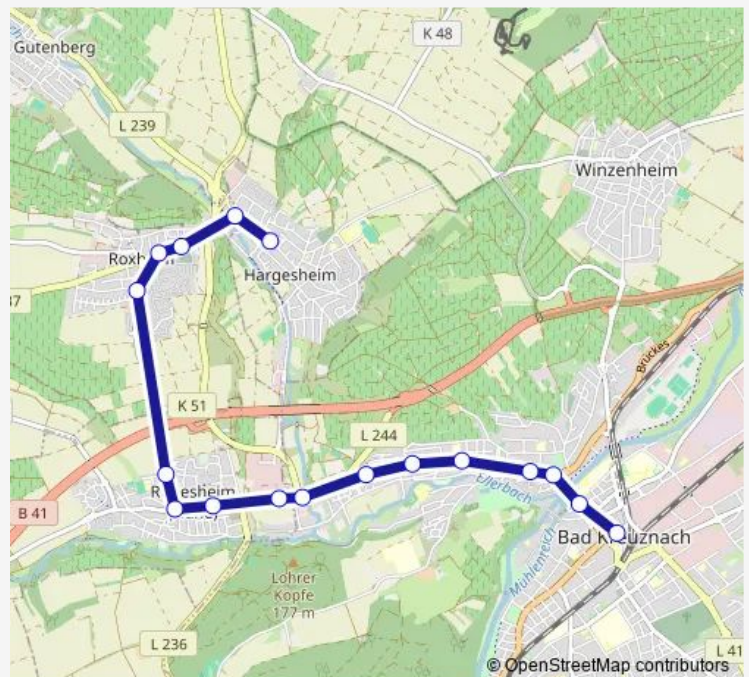

Direction

Bad Kreuznach, Bahnhof — Hargesheim, Sägewerk

19 stops

[Open route schedule](#)

- Bad Kreuznach, Bahnhof
- Bad Kreuznach, Stadtwerke
- Bad Kreuznach, Stadt./VFL-Hal.
- Kh,Holzmarkt/Otto-Zimmer-Pl.
- Bad Kreuznach, Weinbauschule
- Bad Kreuznach, Spelzgrund
- Bad Kreuznach, Völkerring
- Rüdesheim, Am Wiesenberg
- Rüdesheim, Friedhof
- Rüdesheim, Ortsmitte
- Rüdesheim, Roxheimer Straße
- Roxheim, Birkenberghalle
- Roxheim, Evangelische Kirche
- Roxheim, Friedhof
- Gutenberg, Kirche
- Hargesheim, Tankstelle
- Hargesheim, Hunsrückstraße
- Hargesheim, Mitte
- Hargesheim, Sägewerk

Route schedule

Bad Kreuznach, Bahnhof — Hargesheim, Sägewerk

Monday	—
Tuesday	—
Wednesday	—
Thursday	—
Friday	—
Saturday	23:37
Sunday	—

Route info

Direction: Bad Kreuznach, Bahnhof

Stops: 19

Trip Duration: 0 hour 26 min

Direction

Hargesheim, Alfred-Delp-Schule — Bad Kreuznach, Bahnhof

17 stops

[Open route schedule](#)

Hargesheim, Alfred-Delp-Schule

Hargesheim, Tankstelle

Roxheim, Friedhof

Roxheim, Evangelische Kirche

Direction: Hargesheim, Alfred-Delp-Schule

Stops: 17

Trip Duration: 0 hour 27 min

Direction

Hargesheim, Grundschule — Bad Kreuznach, Bahnhof

17 stops

[Open route schedule](#)

Hargesheim, Grundschule