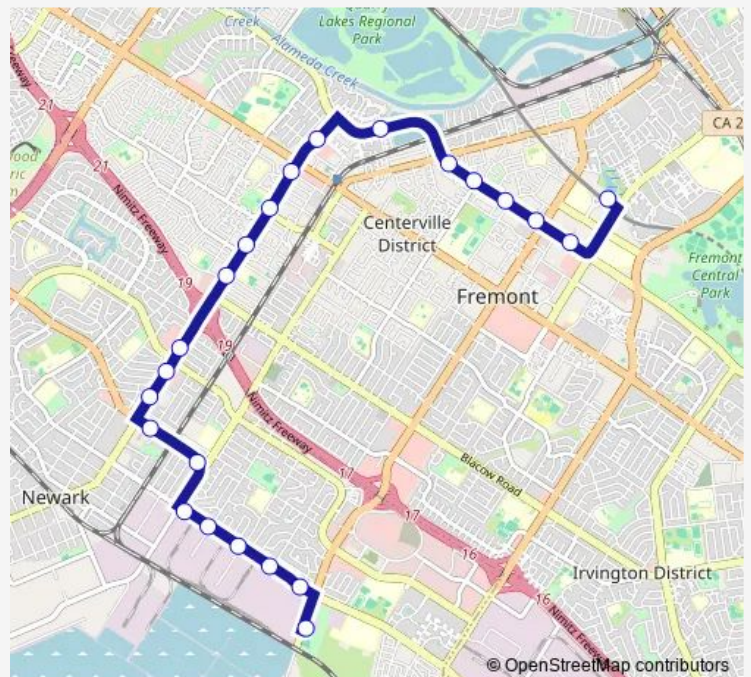

Paseo Padre Pkwy & Peralta Blvd

Paseo Padre Pkwy & Eggers Dr

Paseo Padre Pkwy & Country Dr

Paseo Padre Pkwy & Mowry Av

Route schedule

Ohlone College Newark Campus — Fremont Bart

Monday 06:35-18:37

Tuesday 06:35-18:37

Wednesday 06:35-18:37

Thursday 06:35-18:37

Friday 06:35-18:37

Saturday —

Sunday —

Route info

Direction: Ohlone College Newark Campus

Stops: 24

Trip Duration: 0 hour 23 min

251 — Paseo Padre - Thornton - Cherry

39199 Paseo Padre Pkwy

Walnut Av & Paseo Padre Pkwy

Fremont Bart

**Direction**

Fremont Bart — Mowry Av &amp; Silliman Cr.

23 stops

[Open route schedule](#)

Fremont Bart

Paseo Padre Pkwy at Rayley's

Paseo Padre Pkwy &amp; Mowry Av

Paseo Padre Pkwy &amp; Country Dr

Paseo Padre Pkwy &amp; Ethel St (Near Eggers Dr)

Paseo Padre Pkwy &amp; Peralta Blvd