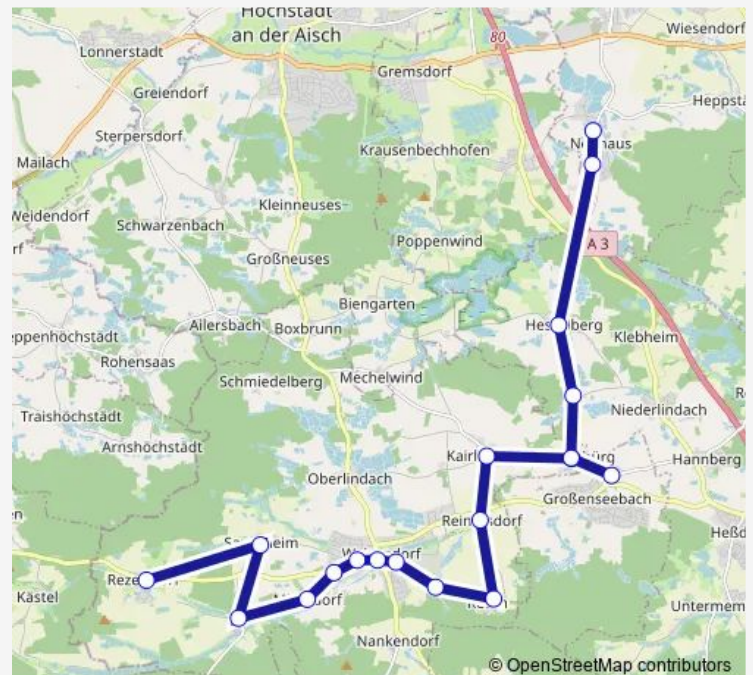

Weisendorf Badweiher

Weisend. Neustadter Str.

Weisendorf Feldäckerstr.

Mitteldorf (b. Weisendorf)

Sintmann

Sauerheim

Rezelsdorf

Route schedule

Route info

Direction: Neuhaus (Adelsd) Raiffeisenb.

Stops: 19

Trip Duration: 0 hour 47 min

Direction

Rezelsdorf — Neuhaus (Adelsd) Raiffeisenb.

19 stops

[Open route schedule](#)

Rezelsdorf

Sauerheim

Sintmann

Mitteldorf (b. Weisendorf)

Weisendorf Feldäckerstr.

Weisend. Neustadter Str.

Weisendorf Badweiher

Weisendorf Schule

Thursday 06:41-20:14

Friday 06:41-20:14

Saturday 06:41-20:14

Sunday —

Route info

Direction: Rezelsdorf

Stops: 19

Trip Duration: 0 hour 39 min