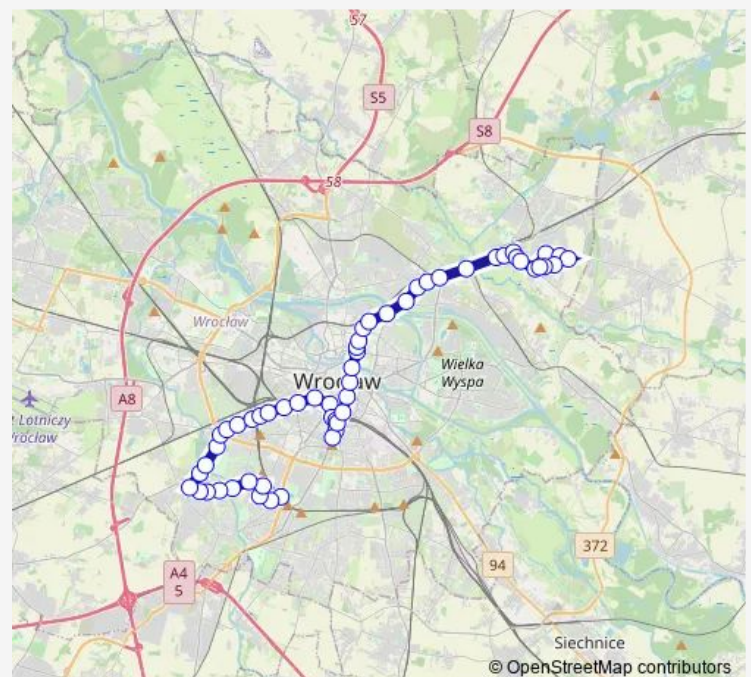

### Route schedule

Litewska (pętla) — Krzyki

Monday	26:48 <sup>+1</sup>
Tuesday	26:48 <sup>+1</sup>
Wednesday	26:48 <sup>+1</sup>
Thursday	26:48 <sup>+1</sup>
Friday	26:48 <sup>+1</sup>
Saturday	26:48 <sup>+1</sup>
Sunday	26:48 <sup>+1</sup>

### Route info

Direction: Litewska (pętla)

Stops: 56

Trip Duration: 1 hour 12 min

■ 251

Jedności Narodowej

Na Szańcach

pl. Bema