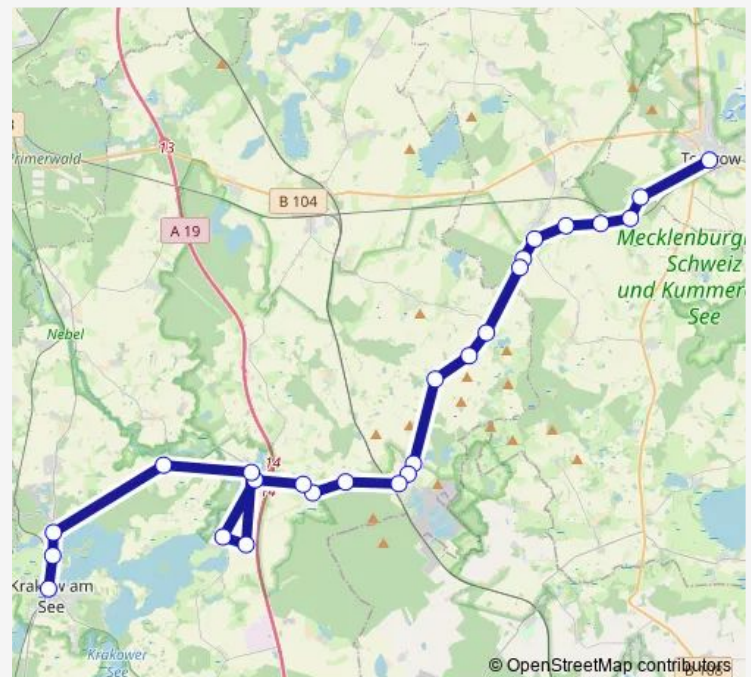

### Direction

Krakow am See, Schule — Teterow, Gymnasium

24 stops

[Open route schedule](#)

Krakow am See, Schule

Krakow am See, Güstrower Chaussee

Krakow am See, Blechern Krug

Ahrenshagen

### Route schedule

Krakow am See, Schule — Teterow, Gymnasium

Monday 07:20-13:20

Tuesday 07:20-13:20

Wednesday 07:20-13:20

Thursday 07:20-13:20

Friday 07:20-13:20

Saturday —

### Route info

Direction: Krakow am See, Schule

Stops: 24

Trip Duration: 0 hour 49 min

251

Groß Wokern Ausbau 1

Groß Wokern, Abzweig

Teterow, Gymnasium

## Direction

Krakow am See — Teterow, Zob

25 stops

[Open route schedule](#)

Krakow am See

Krakow am See, Güstrower Chaussee

Krakow am See, Blechern Krug

Ahrenshagen