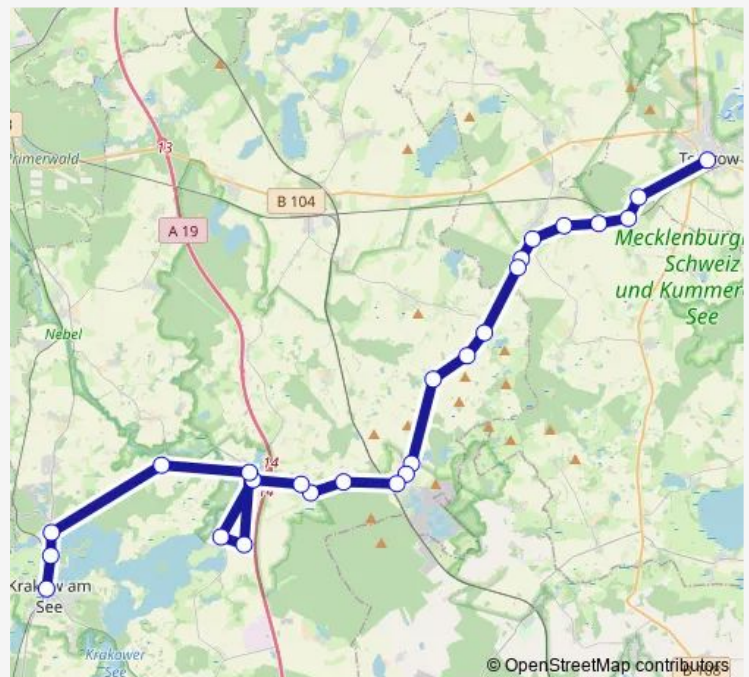

Klaber, Ausbau

Klaber

Groß Wokern Ausbau 2

Route schedule

Krakow am See, Schule — Teterow, Gymnasium

Monday 07:20-13:20

Tuesday 07:20-13:20

Wednesday 07:20-13:20

Thursday 07:20-13:20

Friday 07:20-13:20

Saturday —

Sunday —

Route info

Direction: Krakow am See, Schule

Stops: 24

Trip Duration: 0 hour 49 min

251

Groß Wokern Ausbau 1

Groß Wokern, Abzweig

Teterow, Gymnasium

Direction

Krakow am See — Teterow, Zob

25 stops

[Open route schedule](#)

Krakow am See

Krakow am See, Güstrower Chaussee

Krakow am See, Blechern Krug

Ahrenshagen

Wassermühle

Kuchelmiß

Kuchelmiß, Serrahner Straße

Serrahn An der Kirche